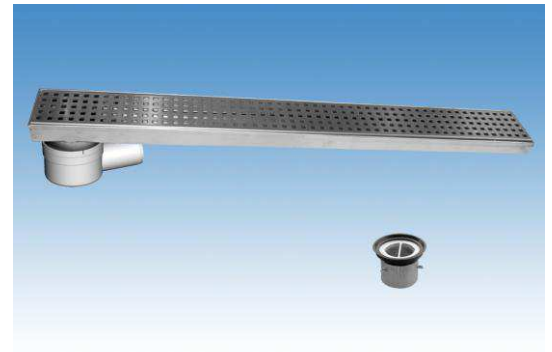

CANALES DE DUCHA

CLASSIC - CANAL AISI304 REJA AISI304

CNL DUCHA CLASSIC S/ALAS AISI304 L600MM DN75 H25-30 C/RJ RELLENABLE

Codigo: D000603L

Canal de ducha tipo ACO CLASSIC, realizado completamente en acero inoxidable AISI 304, de 600 mm de longitud, 81 mm de ancho exterior y 75 de ancho de reja. Con pendiente incorporada de altura mínima 25 y máxima 30 mm. Con salida vertical directa DN75 mm. Incluye reja tipo rellenable, apta para carga peatonal. Peso: 1,9 kg.

Artículo: D000603L

Características:

- ♦ Acceso total al sifón y al desagüe para una óptima limpieza
- ♦ Posibilidad de sifón extraíble desmontable
- ♦ Clase de carga: Cumple con clase de carga K3
- ♦ Canal con pendiente incorporada 25-30 mm
- ♦ Conexiones: DN75
- ♦ Montaje: listo para instalar
- ♦ Para instalación en suelo cerámico

Dimensiones:

Modelo	CLASSIC
Material	AISI304
Material reja	AISI304
L1 Longitud canal (mm)	600
L3 Longitud reja (mm)	592
A1 Ancho canal (mm)	81
H1 Altura mínima canal (mm)	25
H2 Altura máxima canal (mm)	30
H Altura total (mm)	80
A2 Ancho reja (mm)	75
Tipo reja	rellenable
Peso (kg)	1,9
Caudal (l/s)	0,6