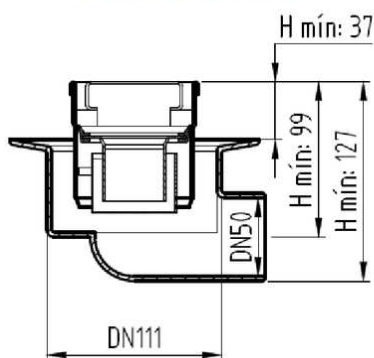

ACO Productos Polímeros, S.A.U.

Pol. Ind. Puigtió, Ap. Correos Nº84

17412-Maçanet de la Selva, Girona - España

Tlf: +34 902 170 312, Fax: +34 972 859 436

www.aco.pt www.aco.es - info: tecnico@aco.es

Fecha: 17/06/2016