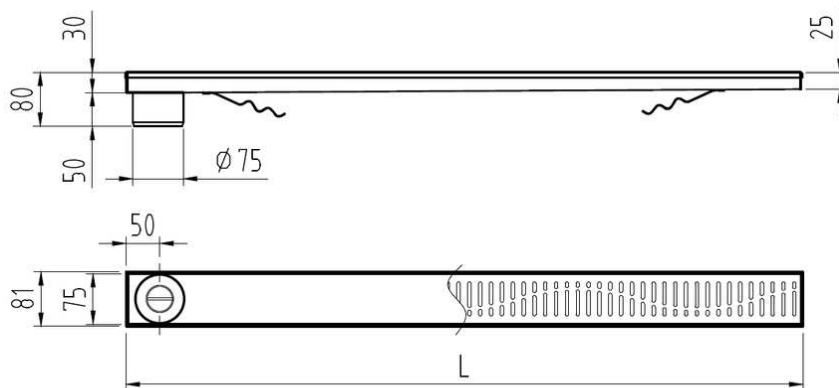

CANALES DE DUCHA

CLASSIC - CANAL AISI304 REJA AISI304

CNL DUCHA CLASSIC S/ALAS AISI304 L600MM DN75 H25-30 C/RJ RELLENABLE

Codigo: D000603L

Canal de ducha tipo ACO CLASSIC, realizado completamente en acero inoxidable AISI 304, de 600 mm de longitud, 81 mm de ancho exterior y 75 de ancho de reja. Con pendiente incorporada de altura mínima 25 y máxima 30 mm. Con salida vertical directa DN75 mm. Incluye reja tipo rellenable, apta para carga peatonal. Peso: 1,9 kg.

Artículo: D000603L

Características:

- ♦ Acceso total al sifón y al desagüe para una óptima limpieza
- ♦ Posibilidad de sifón extraíble desmontable
- ♦ Clase de carga: Cumple con clase de carga K3
- ♦ Canal con pendiente incorporada 25-30 mm
- ♦ Conexiones: DN75
- ♦ Montaje: listo para instalar
- ♦ Para instalación en suelo cerámico

Dimensiones:

Modelo	CLASSIC
Material	AISI304
Material reja	AISI304
L1 Longitud canal (mm)	600
L3 Longitud reja (mm)	592
A1 Ancho canal (mm)	81
H1 Altura mínima canal (mm)	25
H2 Altura máxima canal (mm)	30
H Altura total (mm)	80
A2 Ancho reja (mm)	75
Tipo reja	rellenable
Peso (kg)	1,9
Caudal (l/s)	0,6