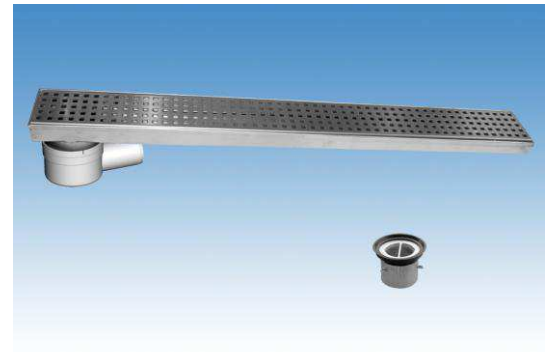

# CANALES DE DUCHA

CLASSIC - CANAL AISI304 REJA AISI304

CNL DUCHA CLASSIC S/ALAS AISI304 L600MM DN75 H25-30 C/RJ WAVE

Codigo: D000603W

Canal de ducha tipo ACO CLASSIC, realizado completamente en acero inoxidable AISI 304, de 600 mm de longitud, 81 mm de ancho exterior y 75 de ancho de reja. Con pendiente incorporada de altura mínima 25 y máxima 30 mm. Con salida vertical directa DN75 mm. Incluye reja tipo wave, apta para carga peatonal. Peso: 2,1 kg.

### Características:

- ♦ Acceso total al sifón y al desagüe para una óptima limpieza
- ♦ Posibilidad de sifón extraíble desmontable
- ♦ Clase de carga: Cumple con clase de carga K3
- ♦ Canal con pendiente incorporada 25-30 mm
- ♦ Conexiones: DN75
- ♦ Montaje: listo para instalar
- ♦ Para instalación en suelo cerámico

### Dimensiones:

|                             |         |
|-----------------------------|---------|
| Modelo                      | CLASSIC |
| Material                    | AISI304 |
| Material reja               | AISI304 |
| L1 Longitud canal (mm)      | 600     |
| L3 Longitud reja (mm)       | 592     |
| A1 Ancho canal (mm)         | 81      |
| H1 Altura mínima canal (mm) | 25      |
| H2 Altura máxima canal (mm) | 30      |
| H Altura total (mm)         | 80      |
| A2 Ancho reja (mm)          | 75      |
| Tipo reja                   | wave    |
| Peso (kg)                   | 2,1     |
| Caudal (l/s)                | 0,6     |

|  |  |
|--|--|
| Reja tipo Perforada Cuadrada<br>Grelha tipo Perfurada Quadrada |  |
| Reja tipo Wave<br>Grelha tipo Wave                             |  |
| Reja tipo Flag<br>Grelha tipo Flag                             |  |
| Reja tipo Ranurada<br>Grelha tipo Ranhurada                    |  |
| Reja tipo Rellenable<br>Grelha tipo com rebaixo                |  |