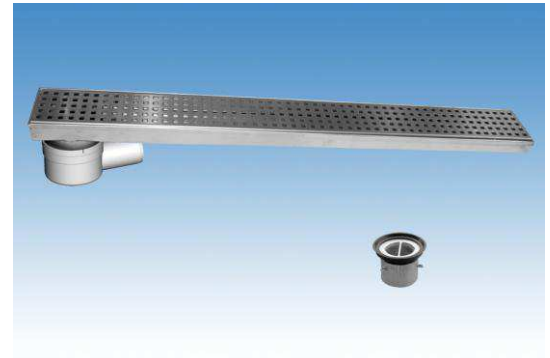

CANALES DE DUCHA

CLASSIC - CANAL AISI304 REJA

CNL DUCHA CLASSIC S/ALAS AISI304 L700MM DN75 H25-30 C/RJ

Codigo: D000703C

Canal de ducha tipo ACO CLASSIC, realizado completamente en acero inoxidable AISI 304, de 700 mm de longitud, 81 mm de ancho exterior y 75 de ancho de reja. Con pendiente incorporada de altura mínima 25 y máxima 30 mm. Con salida vertical directa DN75 mm. Incluye reja tipo , apta para carga peatonal.

Artículo: D000703C

Características:

- ♦ Acceso total al sifón y al desagüe para una óptima limpieza
- ♦ Posibilidad de sifón extraíble desmontable
- ♦ Clase de carga: Cumple con clase de carga K3
- ♦ Canal con pendiente incorporada 25-30 mm
- ♦ Conexiones: DN75
- ♦ Montaje: listo para instalar
- ♦ Para instalación en suelo cerámico

Dimensiones:

Modelo	CLASSIC
Material	AISI304
L1 Longitud canal (mm)	700
A1 Ancho canal (mm)	81
H1 Altura mínima canal (mm)	25
H2 Altura máxima canal (mm)	30
H Altura total (mm)	80
Caudal (l/s)	0,6

Reja tipo Perforada Cuadrada Grelha tipo Perfurada Quadrada	
Reja tipo Wave Grelha tipo Wave	
Reja tipo Flag Grelha tipo Flag	
Reja tipo Ranurada Grelha tipo Ranhurada	
Reja tipo Rellenable Grelha tipo com rebaixo	