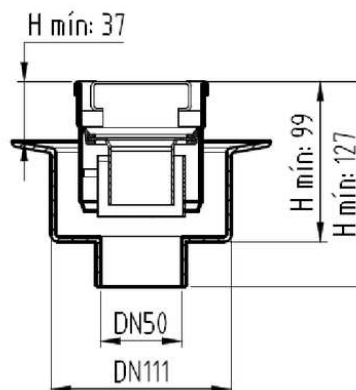

ACO Productos Polímeros, S.A.U.

Pol. Ind. Puigtió, Ap. Correos Nº84

17412-Maçanet de la Selva, Girona - España

Tlf: +34 902 170 312, Fax: +34 972 859 436

www.aco.pt www.aco.es - info: tecnico@aco.es

Fecha: 17/06/2016