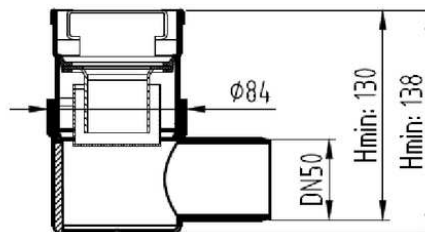

Art: D0100228

Art: D0100227