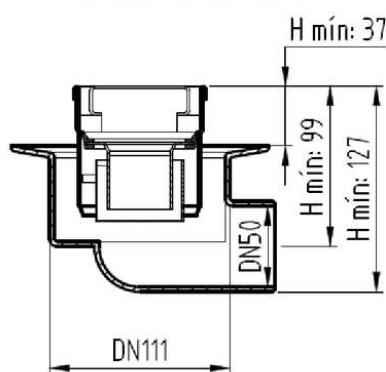

ACO Productos Polímeros, S.A.U.

Pol. Ind. Puigtió, Ap. Correos Nº84

17412-Maçanet de la Selva, Girona - España

Tlf: +34 902 170 312, Fax: +34 972 859 436

www.aco.pt www.aco.es - info: tecnico@aco.es

Fecha: 17/06/2016