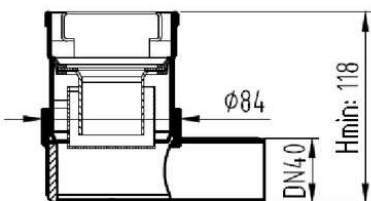

Art: D0100228

Art: D0100227