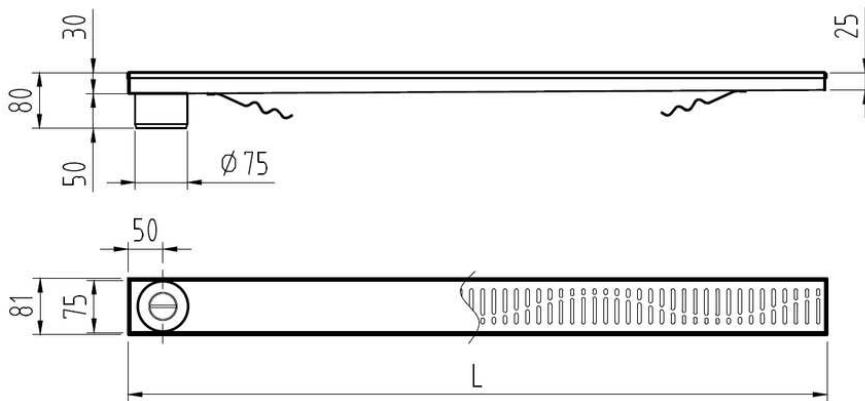

CANALES DE DUCHA

CLASSIC - CANAL AISI304 REJA

CNL DUCHA CLASSIC S/ALAS AISI304 L700MM DN75 H25-30 C/RJ

Codigo: D000703C

Canal de ducha tipo ACO CLASSIC, realizado completamente en acero inoxidable AISI 304, de 700 mm de longitud, 81 mm de ancho exterior y 75 de ancho de reja. Con pendiente incorporada de altura mínima 25 y máxima 30 mm. Con salida vertical directa DN75 mm. Incluye reja tipo , apta para carga peatonal.

Artículo: D000703C

Características:

- ♦ Acceso total al sifón y al desagüe para una óptima limpieza
- ♦ Posibilidad de sifón extraíble desmontable
- ♦ Clase de carga: Cumple con clase de carga K3
- ♦ Canal con pendiente incorporada 25-30 mm
- ♦ Conexiones: DN75
- ♦ Montaje: listo para instalar
- ♦ Para instalación en suelo cerámico

Dimensiones:

Modelo	CLASSIC
Material	AISI304
L1 Longitud canal (mm)	700
A1 Ancho canal (mm)	81
H1 Altura mínima canal (mm)	25
H2 Altura máxima canal (mm)	30
H Altura total (mm)	80
Caudal (l/s)	0,6

Reja tipo Perforada Cuadrada Grelha tipo Perfurada Quadrada	
Reja tipo Wave Grelha tipo Wave	
Reja tipo Flag Grelha tipo Flag	
Reja tipo Ranurada Grelha tipo Ranhurada	
Reja tipo Rellenable Grelha tipo com rebaixo	