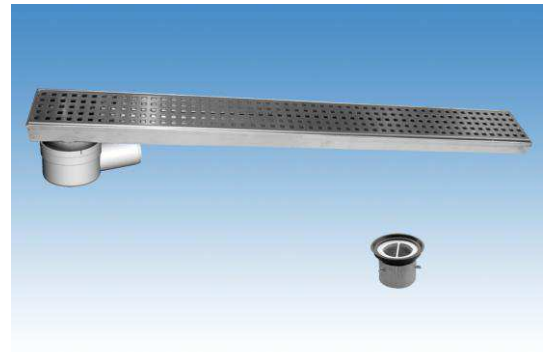

CANALES DE DUCHA

CLASSIC - CANAL AISI304 REJA AISI304

CNL DUCHA CLASSIC S/ALAS AISI304 L700MM DN75 H25-30 C/RJ FLAG

Codigo: D000703F

Canal de ducha tipo ACO CLASSIC, realizado completamente en acero inoxidable AISI 304, de 700 mm de longitud, 81 mm de ancho exterior y 75 de ancho de reja. Con pendiente incorporada de altura mínima 25 y máxima 30 mm. Con salida vertical directa DN75 mm. Incluye reja tipo flag, apta para carga peatonal.

Peso: 2,33 kg.

Artículo: D000703F

Características:

- ♦ Acceso total al sifón y al desagüe para una óptima limpieza
- ♦ Posibilidad de sifón extraíble desmontable
- ♦ Clase de carga: Cumple con clase de carga K3
- ♦ Canal con pendiente incorporada 25-30 mm
- ♦ Conexiones: DN75
- ♦ Montaje: listo para instalar
- ♦ Para instalación en suelo cerámico

Dimensiones:

Modelo	CLASSIC
Material	AISI304
Material reja	AISI304
L1 Longitud canal (mm)	700
L3 Longitud reja (mm)	692
A1 Ancho canal (mm)	81
H1 Altura mínima canal (mm)	25
H2 Altura máxima canal (mm)	30
H Altura total (mm)	80
A2 Ancho reja (mm)	75
Tipo reja	flag
Peso (kg)	2,33
Caudal (l/s)	0,6

Reja tipo Perforada Cuadrada Grelha tipo Perfurada Quadrada	
Reja tipo Wave Grelha tipo Wave	
Reja tipo Flag Grelha tipo Flag	
Reja tipo Ranurada Grelha tipo Ranhurada	
Reja tipo Rellenable Grelha tipo com rebaixo	