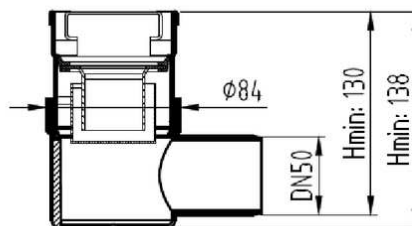

Art: D0100228

Art: D0100227