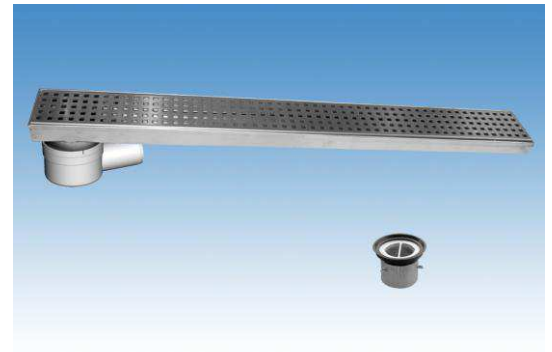

# CANALES DE DUCHA

CLASSIC - CANAL AISI304 REJA AISI304

CNL DUCHA CLASSIC S/ALAS AISI304 L700MM DN75 H25-30 C/RJ RELLENABLE

Codigo: D000703L

Canal de ducha tipo ACO CLASSIC, realizado completamente en acero inoxidable AISI 304, de 700 mm de longitud, 81 mm de ancho exterior y 75 de ancho de reja. Con pendiente incorporada de altura mínima 25 y máxima 30 mm. Con salida vertical directa DN75 mm. Incluye reja tipo rellenable, apta para carga peatonal. Peso: 2,8 kg.

### Características:

- ♦ Acceso total al sifón y al desagüe para una óptima limpieza
- ♦ Posibilidad de sifón extraíble desmontable
- ♦ Clase de carga: Cumple con clase de carga K3
- ♦ Canal con pendiente incorporada 25-30 mm
- ♦ Conexiones: DN75
- ♦ Montaje: listo para instalar
- ♦ Para instalación en suelo cerámico

### Dimensiones:

Modelo	CLASSIC
Material	AISI304
Material reja	AISI304
L1 Longitud canal (mm)	700
L3 Longitud reja (mm)	692
A1 Ancho canal (mm)	81
H1 Altura mínima canal (mm)	25
H2 Altura máxima canal (mm)	30
H Altura total (mm)	80
A2 Ancho reja (mm)	75
Tipo reja	rellenable
Peso (kg)	2,8
Caudal (l/s)	0,6

Reja tipo Perforada Cuadrada Grelha tipo Perfurada Quadrada	
Reja tipo Wave Grelha tipo Wave	
Reja tipo Flag Grelha tipo Flag	
Reja tipo Ranurada Grelha tipo Ranhurada	
Reja tipo Rellenable Grelha tipo com rebaixo	