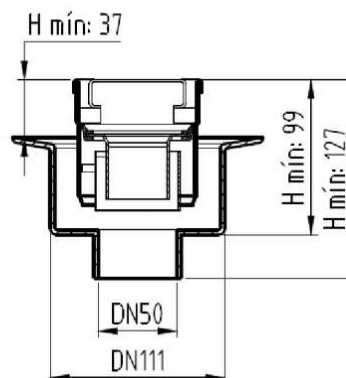

ACO Productos Polímeros, S.A.U.

Pol. Ind. Puigtió, Ap. Correos Nº84

17412-Maçanet de la Selva, Girona - España

Tlf: +34 902 170 312, Fax: +34 972 859 436

www.aco.pt www.aco.es - info: tecnico@aco.es

Fecha: 17/06/2016