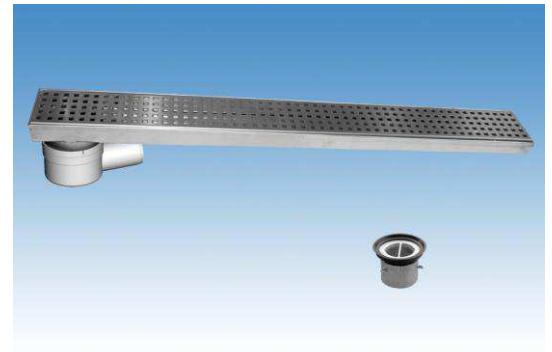

CANALES DE DUCHA

CLASSIC - CANAL AISI304 REJA AISI304

CNL DUCHA CLASSIC S/ALAS AISI304 L800MM DN75 H25-30 C/RJ FLAG

Codigo: D000803F

Canal de ducha tipo ACO CLASSIC, realizado completamente en acero inoxidable AISI 304, de 800 mm de longitud, 81 mm de ancho exterior y 75 de ancho de reja. Con pendiente incorporada de altura mínima 25 y máxima 30 mm. Con salida vertical directa DN75 mm. Incluye reja tipo flag, apta para carga peatonal.

Peso: 2,7 kg.

Artículo: D000803F

Características:

- ♦ Acceso total al sifón y al desagüe para una óptima limpieza
- ♦ Posibilidad de sifón extraíble desmontable
- ♦ Clase de carga: Cumple con clase de carga K3
- ♦ Canal con pendiente incorporada 25-30 mm
- ♦ Conexiones: DN75
- ♦ Montaje: listo para instalar
- ♦ Para instalación en suelo cerámico

Dimensiones:

Modelo	CLASSIC
Material	AISI304
Material reja	AISI304
L1 Longitud canal (mm)	800
L3 Longitud reja (mm)	792
A1 Ancho canal (mm)	81
H1 Altura mínima canal (mm)	25
H2 Altura máxima canal (mm)	30
H Altura total (mm)	80
A2 Ancho reja (mm)	75
Tipo reja	flag
Peso (kg)	2,7
Caudal (l/s)	0,6

Reja tipo Perforada Cuadrada Grelha tipo Perfurada Quadrada	
Reja tipo Wave Grelha tipo Wave	
Reja tipo Flag Grelha tipo Flag	
Reja tipo Ranurada Grelha tipo Ranhurada	
Reja tipo Rellenable Grelha tipo com rebaixo	