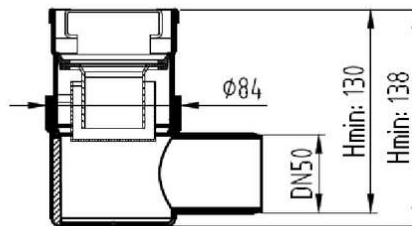

Art: D0100228

Art: D0100227