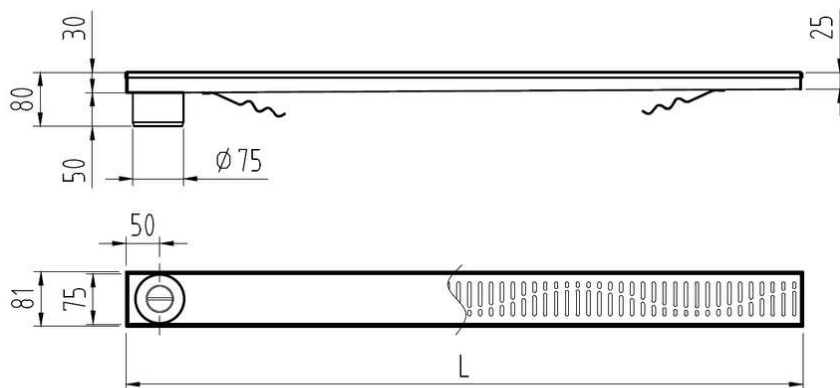

Art: 01730559

Art: 01730558