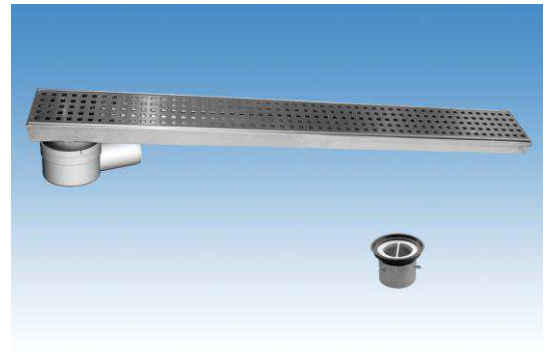

CANALES DE DUCHA

CLASSIC - CANAL AISI304 REJA AISI304

CNL DUCHA CLASSIC S/ALAS AISI304 L800MM DN75 H25-30 C/RJ RELLENABLE

Codigo: D000803L

Canal de ducha tipo ACO CLASSIC, realizado completamente en acero inoxidable AISI 304, de 800 mm de longitud, 81 mm de ancho exterior y 75 de ancho de reja. Con pendiente incorporada de altura mínima 25 y máxima 30 mm. Con salida vertical directa DN75 mm. Incluye reja tipo rellenable, apta para carga peatonal. Peso: 3,2 kg.

Artículo: D000803L

Características:

- ♦ Acceso total al sifón y al desagüe para una óptima limpieza
- ♦ Posibilidad de sifón extraíble desmontable
- ♦ Clase de carga: Cumple con clase de carga K3
- ♦ Canal con pendiente incorporada 25-30 mm
- ♦ Conexiones: DN75
- ♦ Montaje: listo para instalar
- ♦ Para instalación en suelo cerámico

Dimensiones:

Modelo	CLASSIC
Material	AISI304
Material reja	AISI304
L1 Longitud canal (mm)	800
L3 Longitud reja (mm)	792
A1 Ancho canal (mm)	81
H1 Altura mínima canal (mm)	25
H2 Altura máxima canal (mm)	30
H Altura total (mm)	80
A2 Ancho reja (mm)	75
Tipo reja	rellenable
Peso (kg)	3,2
Caudal (l/s)	0,6

Reja tipo Perforada Cuadrada Grelha tipo Perfurada Quadrada	
Reja tipo Wave Grelha tipo Wave	
Reja tipo Flag Grelha tipo Flag	
Reja tipo Ranurada Grelha tipo Ranhurada	
Reja tipo Rellenable Grelha tipo com rebaixo	