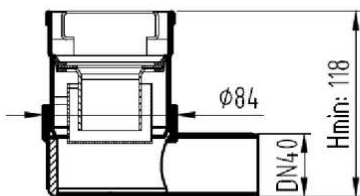

Art: D0100228

Art: D0100227