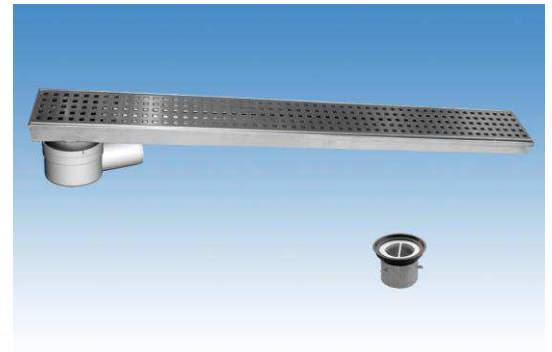

CANALES DE DUCHA

CLASSIC - CANAL AISI304 REJA AISI304

CNL DUCHA CLASSIC S/ALAS AISI304 L800MM DN75 H25-30 C/RJ RANURADA

Codigo: D000803N

Canal de ducha tipo ACO CLASSIC, realizado completamente en acero inoxidable AISI 304, de 800 mm de longitud, 81 mm de ancho exterior y 75 de ancho de reja. Con pendiente incorporada de altura mínima 25 y máxima 30 mm. Con salida vertical directa DN75 mm. Incluye reja tipo ranurada, apta para carga peatonal. Peso: 2,9 kg.

Artículo: D000803N

Características:

- ♦ Acceso total al sifón y al desagüe para una óptima limpieza
- ♦ Posibilidad de sifón extraíble desmontable
- ♦ Clase de carga: Cumple con clase de carga K3
- ♦ Canal con pendiente incorporada 25-30 mm
- ♦ Conexiones: DN75
- ♦ Montaje: listo para instalar
- ♦ Para instalación en suelo cerámico

Dimensiones:

| | |
|-----------------------------|----------|
| Modelo | CLASSIC |
| Material | AISI304 |
| Material reja | AISI304 |
| L1 Longitud canal (mm) | 800 |
| L3 Longitud reja (mm) | 792 |
| A1 Ancho canal (mm) | 81 |
| H1 Altura mínima canal (mm) | 25 |
| H2 Altura máxima canal (mm) | 30 |
| H Altura total (mm) | 80 |
| A2 Ancho reja (mm) | 75 |
| Tipo reja | ranurada |
| Peso (kg) | 2,9 |
| Caudal (l/s) | 0,6 |

| | |
|--|--|
| Reja tipo Perforada Cuadrada Grelha tipo Perfurada Quadrada | |
| Reja tipo Wave Grelha tipo Wave | |
| Reja tipo Flag Grelha tipo Flag | |
| Reja tipo Ranurada Grelha tipo Ranhurada | |
| Reja tipo Rellenable Grelha tipo com rebaixo | |