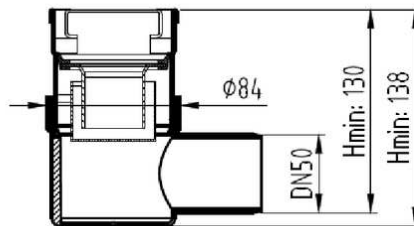

Art: D0100228

Art: D0100227