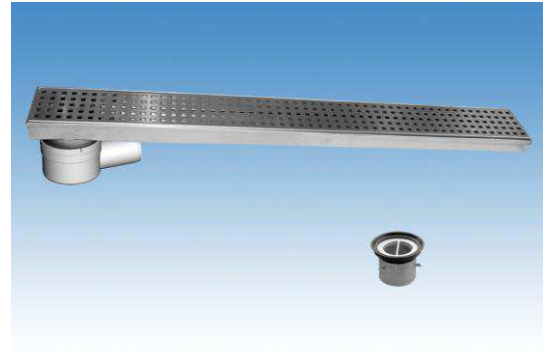

CANALES DE DUCHA

CLASSIC - CANAL AISI304 REJA AISI304

CNL DUCHA CLASSIC S/ALAS AISI304 L900MM DN75 H25-30 C/RJ FLAG

Codigo: D000903F

Canal de ducha tipo ACO CLASSIC, realizado completamente en acero inoxidable AISI 304, de 900 mm de longitud, 81 mm de ancho exterior y 75 de ancho de reja. Con pendiente incorporada de altura mínima 25 y máxima 30 mm. Con salida vertical directa DN75 mm. Incluye reja tipo flag, apta para carga peatonal.

Peso: 2,9 kg.

Artículo: D000903F

Características:

- ♦ Acceso total al sifón y al desagüe para una óptima limpieza
- ♦ Posibilidad de sifón extraíble desmontable
- ♦ Clase de carga: Cumple con clase de carga K3
- ♦ Canal con pendiente incorporada 25-30 mm
- ♦ Conexiones: DN75
- ♦ Montaje: listo para instalar
- ♦ Para instalación en suelo cerámico

Dimensiones:

Modelo	CLASSIC
Material	AISI304
Material reja	AISI304
L1 Longitud canal (mm)	900
L3 Longitud reja (mm)	892
A1 Ancho canal (mm)	81
H1 Altura mínima canal (mm)	25
H2 Altura máxima canal (mm)	30
H Altura total (mm)	80
A2 Ancho reja (mm)	75
Tipo reja	flag
Peso (kg)	2,9
Caudal (l/s)	0,6