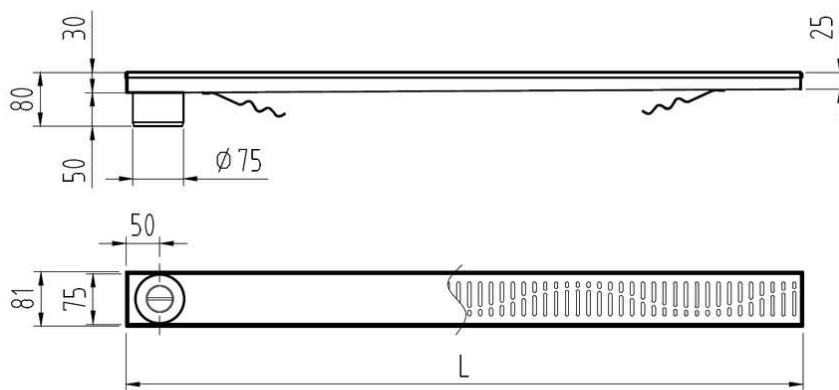

CANALES DE DUCHA

CLASSIC - CANAL AISI304 REJA AISI304

CNL DUCHA CLASSIC S/ALAS AISI304 L900MM DN75 H25-30 C/RJ FLAG

Codigo: D000903F

Canal de ducha tipo ACO CLASSIC, realizado completamente en acero inoxidable AISI 304, de 900 mm de longitud, 81 mm de ancho exterior y 75 de ancho de reja. Con pendiente incorporada de altura mínima 25 y máxima 30 mm. Con salida vertical directa DN75 mm. Incluye reja tipo flag, apta para carga peatonal.

Peso: 2,9 kg.

Artículo: D000903F

Características:

- ♦ Acceso total al sifón y al desagüe para una óptima limpieza
- ♦ Posibilidad de sifón extraíble desmontable
- ♦ Clase de carga: Cumple con clase de carga K3
- ♦ Canal con pendiente incorporada 25-30 mm
- ♦ Conexiones: DN75
- ♦ Montaje: listo para instalar
- ♦ Para instalación en suelo cerámico

Dimensiones:

Modelo	CLASSIC
Material	AISI304
Material reja	AISI304
L1 Longitud canal (mm)	900
L3 Longitud reja (mm)	892
A1 Ancho canal (mm)	81
H1 Altura mínima canal (mm)	25
H2 Altura máxima canal (mm)	30
H Altura total (mm)	80
A2 Ancho reja (mm)	75
Tipo reja	flag
Peso (kg)	2,9
Caudal (l/s)	0,6