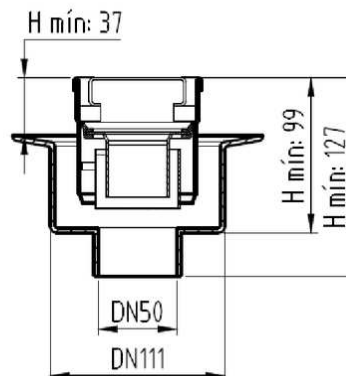

ACO Productos Polímeros, S.A.U.

Pol. Ind. Puigtió, Ap. Correos Nº84

17412-Maçanet de la Selva, Girona - España

Tlf: +34 902 170 312, Fax: +34 972 859 436

www.aco.pt www.aco.es - info: tecnico@aco.es

Fecha: 17/06/2016