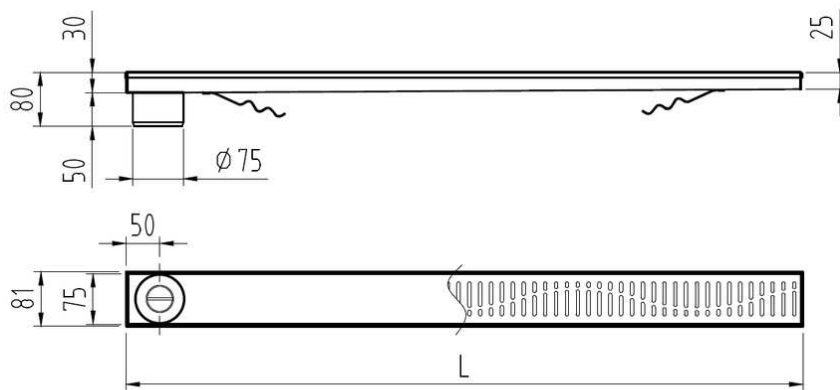

Art: 01730559

Art: 01730558