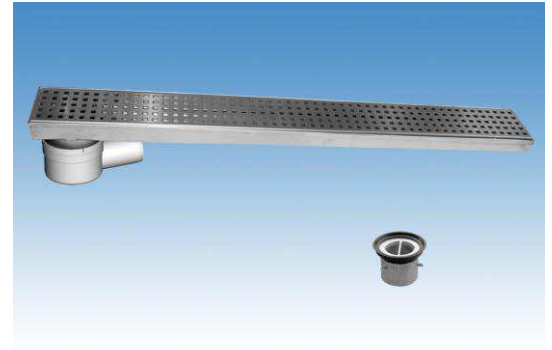

# CANALES DE DUCHA

CLASSIC - CANAL AISI304 REJA AISI304

CNL DUCHA CLASSIC S/ALAS AISI304 L1000MM DN75 H25-30 C/RJ QUADRATO

Codigo: D001003C

Canal de ducha tipo ACO CLASSIC, realizado completamente en acero inoxidable AISI 304, de 1000 mm de longitud, 81 mm de ancho exterior y 75 de ancho de rejilla. Con pendiente incorporada de altura mínima 25 y máxima 30 mm. Con salida vertical directa DN75 mm. Incluye rejilla tipo cuadrato, apta para carga peatonal. Peso: 3 kg.

### Características:

- ♦ Acceso total al sifón y al desagüe para una óptima limpieza
- ♦ Posibilidad de sifón extraíble desmontable
- ♦ Clase de carga: Cumple con clase de carga K3
- ♦ Canal con pendiente incorporada 25-30 mm
- ♦ Conexiones: DN75
- ♦ Montaje: listo para instalar
- ♦ Para instalación en suelo cerámico

### Dimensiones:

Modelo	CLASSIC
Material	AISI304
Material rejilla	AISI304
L1 Longitud canal (mm)	1000
L3 Longitud rejilla (mm)	992
A1 Ancho canal (mm)	81
H1 Altura mínima canal (mm)	25
H2 Altura máxima canal (mm)	30
H Altura total (mm)	80
A2 Ancho rejilla (mm)	75
Tipo rejilla	cuadrato
Peso (kg)	3
Caudal (l/s)	0,6

Reja tipo Perforada Cuadrada Grelha tipo Perfurada Quadrada	
Reja tipo Wave Grelha tipo Wave	
Reja tipo Flag Grelha tipo Flag	
Reja tipo Ranurada Grelha tipo Ranhurada	
Reja tipo Rellenable Grelha tipo com rebaixo	