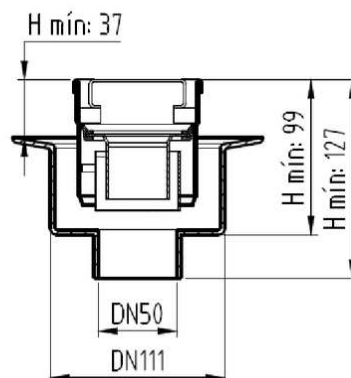

ACO Productos Polímeros, S.A.U.

Pol. Ind. Puigtió, Ap. Correos Nº84

17412-Maçanet de la Selva, Girona - España

Tlf: +34 902 170 312, Fax: +34 972 859 436

www.aco.pt www.aco.es - info: tecnico@aco.es

Fecha: 17/06/2016