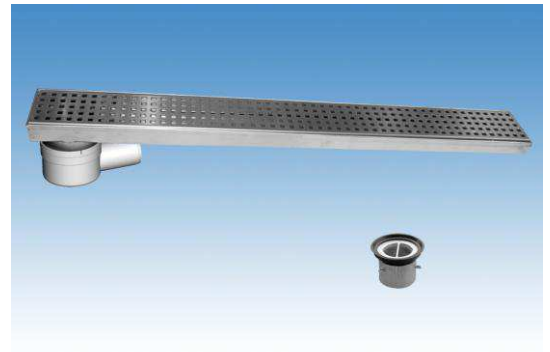

CANALES DE DUCHA

CLASSIC - CANAL AISI304 REJA AISI304

CNL DUCHA CLASSIC S/ALAS AISI304 L1000MM DN75 H25-30 C/RJ FLAG

Codigo: D001003F

Canal de ducha tipo ACO CLASSIC, realizado completamente en acero inoxidable AISI 304, de 1000 mm de longitud, 81 mm de ancho exterior y 75 de ancho de reja. Con pendiente incorporada de altura mínima 25 y máxima 30 mm. Con salida vertical directa DN75 mm. Incluye reja tipo flag, apta para carga peatonal.

Peso: 3 kg.

Artículo: D001003F

Características:

- ♦ Acceso total al sifón y al desagüe para una óptima limpieza
- ♦ Posibilidad de sifón extraíble desmontable
- ♦ Clase de carga: Cumple con clase de carga K3
- ♦ Canal con pendiente incorporada 25-30 mm
- ♦ Conexiones: DN75
- ♦ Montaje: listo para instalar
- ♦ Para instalación en suelo cerámico

Dimensiones:

Modelo	CLASSIC
Material	AISI304
Material reja	AISI304
L1 Longitud canal (mm)	1000
L3 Longitud reja (mm)	992
A1 Ancho canal (mm)	81
H1 Altura mínima canal (mm)	25
H2 Altura máxima canal (mm)	30
H Altura total (mm)	80
A2 Ancho reja (mm)	75
Tipo reja	flag
Peso (kg)	3
Caudal (l/s)	0,6

Reja tipo Perforada Cuadrada Grelha tipo Perfurada Quadrada	
Reja tipo Wave Grelha tipo Wave	
Reja tipo Flag Grelha tipo Flag	
Reja tipo Ranurada Grelha tipo Ranhurada	
Reja tipo Rellenable Grelha tipo com rebaixo	