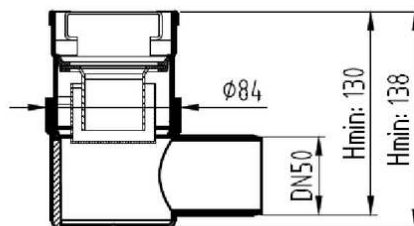

Art: D0100228

Art: D0100227