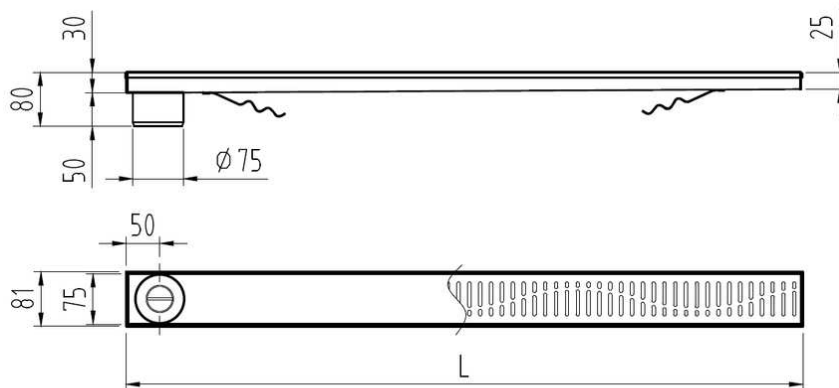

Art: 01730559

Art: 01730558