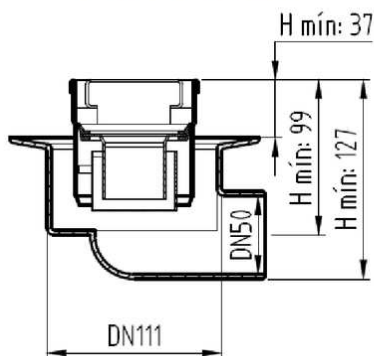

ACO Productos Polímeros, S.A.U.

Pol. Ind. Puigtió, Ap. Correos Nº84

17412-Maçanet de la Selva, Girona - España

Tlf: +34 902 170 312, Fax: +34 972 859 436

www.aco.pt www.aco.es - info: tecnico@aco.es

Fecha: 17/06/2016