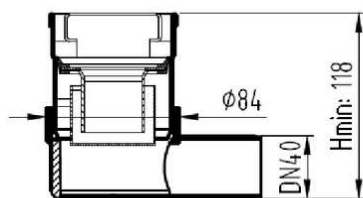

Art: D0100228

Art: D0100227