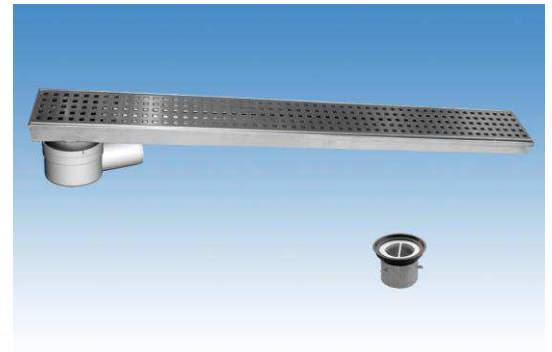

# CANALES DE DUCHA

CLASSIC - CANAL AISI304 REJA AISI304

**CNL DUCHA CLASSIC S/ALAS AISI304 L1000MM DN75 H25-30 C/RJ RELLENABLE**

**Codigo: D001003L**

Canal de ducha tipo ACO CLASSIC, realizado completamente en acero inoxidable AISI 304, de 1000 mm de longitud, 81 mm de ancho exterior y 75 de ancho de reja. Con pendiente incorporada de altura mínima 25 y máxima 30 mm. Con salida vertical directa DN75 mm. Incluye reja tipo rellenable, apta para carga peatonal. Peso: 3,6 kg.

### Características:

- ♦ Acceso total al sifón y al desagüe para una óptima limpieza
- ♦ Posibilidad de sifón extraíble desmontable
- ♦ Clase de carga: Cumple con clase de carga K3
- ♦ Canal con pendiente incorporada 25-30 mm
- ♦ Conexiones: DN75
- ♦ Montaje: listo para instalar
- ♦ Para instalación en suelo cerámico

### Dimensiones:

Modelo	CLASSIC
Material	AISI304
Material reja	AISI304
L1 Longitud canal (mm)	1000
L3 Longitud reja (mm)	992
A1 Ancho canal (mm)	81
H1 Altura mínima canal (mm)	25
H2 Altura máxima canal (mm)	30
H Altura total (mm)	80
A2 Ancho reja (mm)	75
Tipo reja	rellenable
Peso (kg)	3,6
Caudal (l/s)	0,6

Reja tipo Perforada Cuadrada Grelha tipo Perfurada Quadrada	
Reja tipo Wave Grelha tipo Wave	
Reja tipo Flag Grelha tipo Flag	
Reja tipo Ranurada Grelha tipo Ranhurada	
Reja tipo Rellenable Grelha tipo com rebaixo	