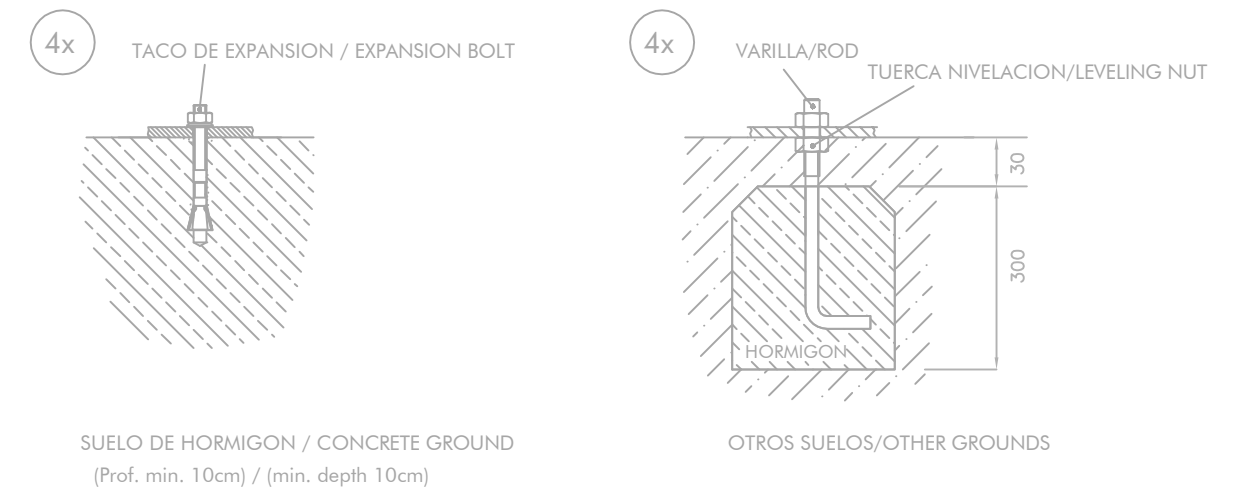

Detalle anclaje / Fixation