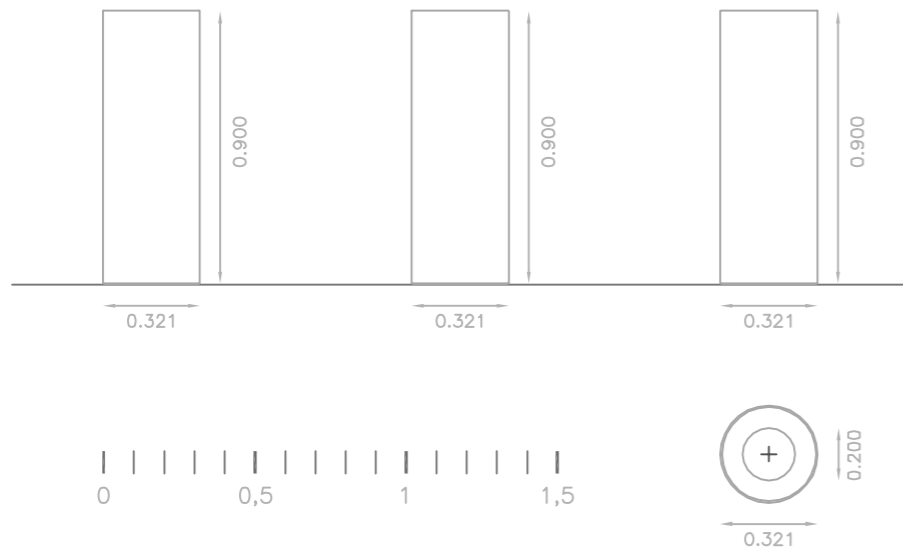

Geometría/ Geometry