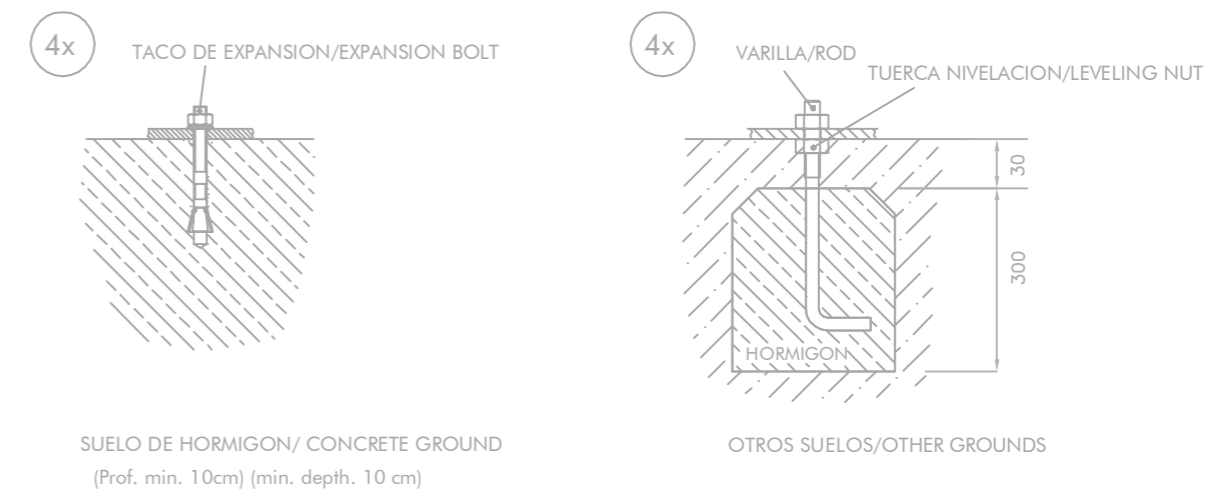

Detalle anclaje/ Fixation