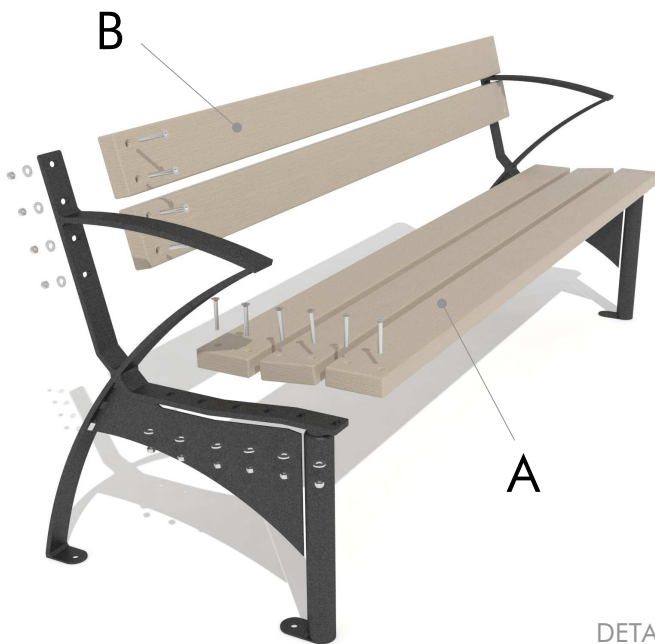

Industrias Agapito se réserve le droit de modifier à tout moment et sans préavis les éléments décrits dans le présent document.

-  **Materiales/**
- Listones de plástico reciclado y reciclable, 100% HDPE posconsumo, libre de mantenimiento preventivo y anti grafiti, 100% resistente a la intemperie.
  - Refuerzo galvanizado encajado en listones de asiento y respaldos.
  - Soportes y apoyabrazos de acero con pintura de poliéster termoendurecida
  - Colores disponibles: arena y nogal.  
  - Kit de fácil montaje.

-  **Materials/**
- Recycled and recyclable plastic lumber slats, 100% HDPE, Anti-graffiti, maintenance-free and 100% weather resistant.
  - Galvanized reinforcement integrated to seat slats and backrests.
  - Termohardened polyester painted steel supports and armests.
  - Available colors: sand and walnut.  
  - Easy assembly kit.

-  **Matériaux/**
- Lames en plastique recyclé et recyclable, 100 % polyéthylène haute densité, sans maintenance préventive et anti-graffiti, 100% résistant aux intempéries.
  - Renfort galvanisé intégré aux lattes des sièges et des dossiers.
  - Supports et appuie bras en acier et peinture polyester thermodurcie.
  - Coloris disponibles: sable et noyer.  
  - Kit de montage simple.