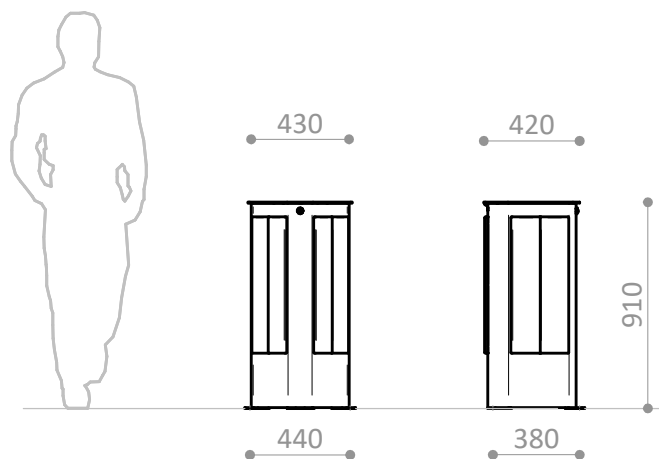

Suelo de hormigón
Fijaciones no incluidas

Concrete ground
Fixations not included

Fixation sur béton
Supports de fixation non inclus

x3

Otros suelos
Fijaciones no incluidas

Other grounds
Fixations not included

Autres sols
Supports de fixation non inclus

x1