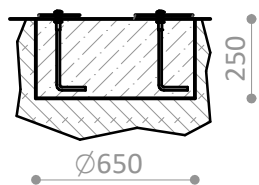

x3

Otros suelos
Fijaciones no incluidas

Other grounds
Fixations not included

Autres sols
Supports de fixation non inclus

x1