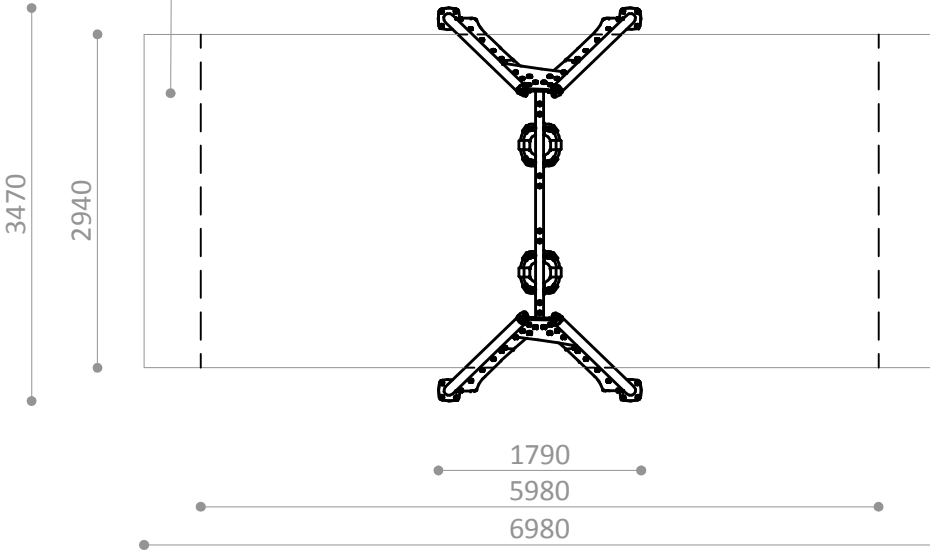

x4

Disponibilidad de repuestos durante 10 años.
Spare parts available for 10 years.
Disponibilité de pièces de rechange pendant 10 ans.

Industrias Agapito se reserva el derecho a modificar sin previo aviso los elementos descritos en este documento.
Industrias Agapito reserves the right to change the items described in this document without prior notice.
Industrias Agapito se réserve le droit de modifier à tout moment et sans préavis les éléments décrits dans le présent document.