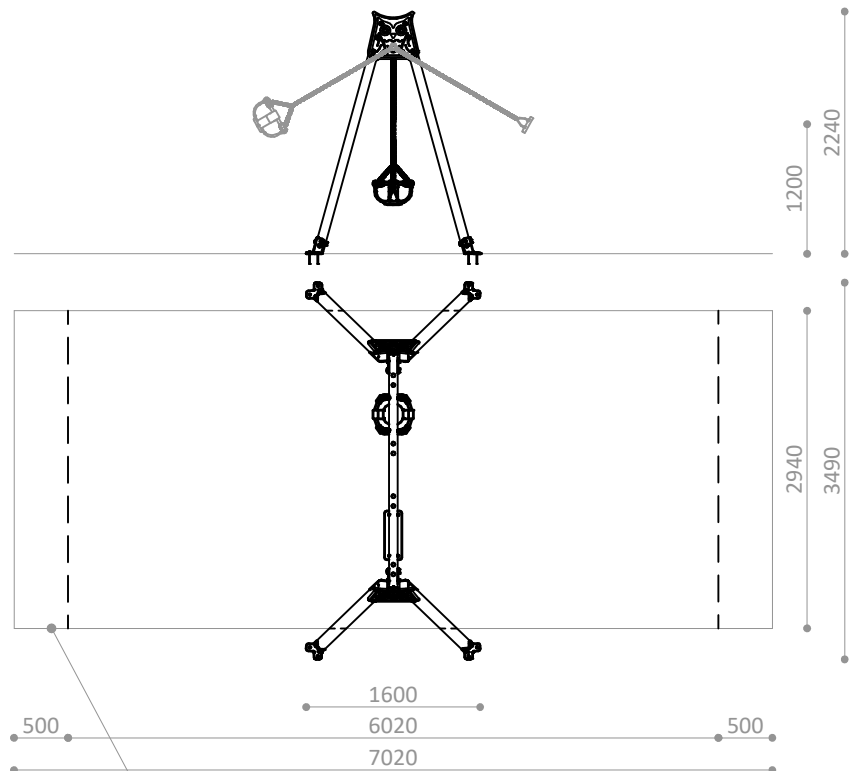

ÁREA DE IMPACTO / ALTURA DE CAÍDA LIBRE  
IMPACT ZONE / FREE HEIGHT OF FALL  
ZONE D'IMPACT / HAUTEUR DE CHUTE LIBRE

A - 20,64 m<sup>2</sup> / 1,20 m

TOTAL = 20,64 m<sup>2</sup>

R4160MA

Suelo de hormigón

Concrete ground

Fixation sur béton

x8

R4160ME

Otros suelos

Other grounds

Autres sols

x4

PIEZA MÁS GRANDE  
BIGGEST PART  
LA PLUS GRANDE PIECE  
2271 x 70 mm

PIEZA MÁS PESADA  
HEAVIEST PART  
LA PIECE LA PLUS LOURDE  
11,1 Kg

R4160MA: ÁREA LIBRE DE OBSTÁCULOS FREE SPACE ZONE LIBRE D' OBSTACLES  
R4160ME: ESPACIO DE SEGURIDAD SAFETY AREA ZONE DE SÉCURITÉ

**Descripción/** Columpio de 2 plazas, con un asiento plano y un asiento cuna de seguridad. También disponible modelo R4160, con dos asientos planos y R4160C con dos asientos cuna de seguridad para bebés.  
Decoración temática "Naturaleza", Búhos grabados por control numérico sobre polietileno bicolor.

- Materiales/**
- Estructura de acero galvanizado en caliente.
  - Giradores de acero inoxidable.
  - Paneles de polietileno de alta densidad de 15 – 19 mm de espesor con más de un 60% de plástico reciclado, libre de mantenimiento y antigraffiti.
  - Asiento plano en caucho amortiguador de impactos con alma interior de aluminio y cadenas de acero inoxidable y asiento cuna de seguridad para bebés.
  - Tapones de seguridad de poliamida.
  - Tornillería en acero inoxidable.