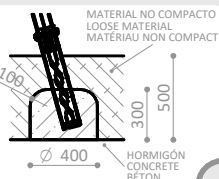

ÁREA DE IMPACTO / ALTURA DE CAÍDA LIBRE  
IMPACT ZONE / FREE HEIGHT OF FALL  
ZONE D'IMPACT / HAUTEUR DE CHUTE LIBRE

A - 20,64 m<sup>2</sup> / 1,20 m

TOTAL = 20,64 m<sup>2</sup>

R4160MA

Suelo de hormigón

Concrete ground

Fixation sur béton

x8

R4160ME

Otros suelos

Other grounds

Autres sols

x4

PIEZA MÁS GRANDE  
BIGGEST PART  
LA PLUS GRANDE PIECE  
2271 x 70 mm