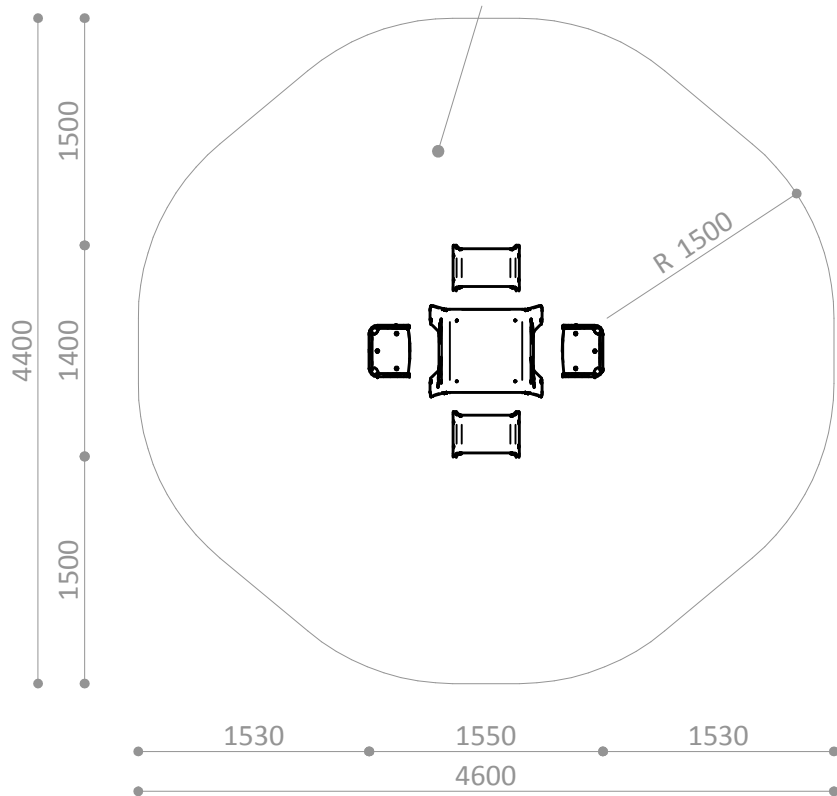

 **Descripción/** Mesita con dos banquetas y dos sillones enfrentados. La mesita puede ser utilizada como pizarra.

- Materiales/**
- Polietileno de alta densidad, libre de mantenimiento y antigraffiti.
  - Decoración grabada en el polietileno.

 **Description/** Small table with two stools and two chairs, opposite each other. The table can be used as a blackboard.

- Materials/**
- Antigrffiti, maintenance-free HDPE.
  - With engraved decoration.

### MESITA

Pieza más grande

Biggest part

La plus grande pièce