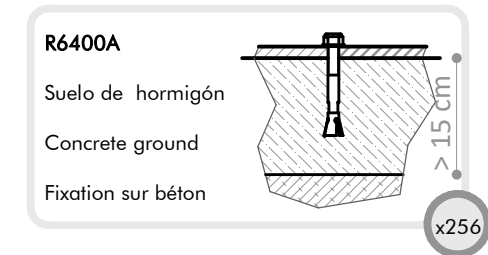

Disponibilidad de repuestos durante 10 años.
Spare parts available for 10 years.
Disponibilité de pièces de rechange pendant 10 ans.
10 Jahre Ersatzteilverfügbarkeit

Industrias Agapito se reserva el derecho a modificar sin previo aviso los elementos descritos en este documento.
Industrias Agapito reserves the right to change the items described in this document without prior notice.
Industrias Agapito se réserve le droit de modifier à tout moment et sans préavis les éléments décrits dans le présent document.
Industrias Agapito behält sich das Recht vor, die in diesem Dokument beschriebenen Elemente ohne vorherige Ankündigung zu verändern.