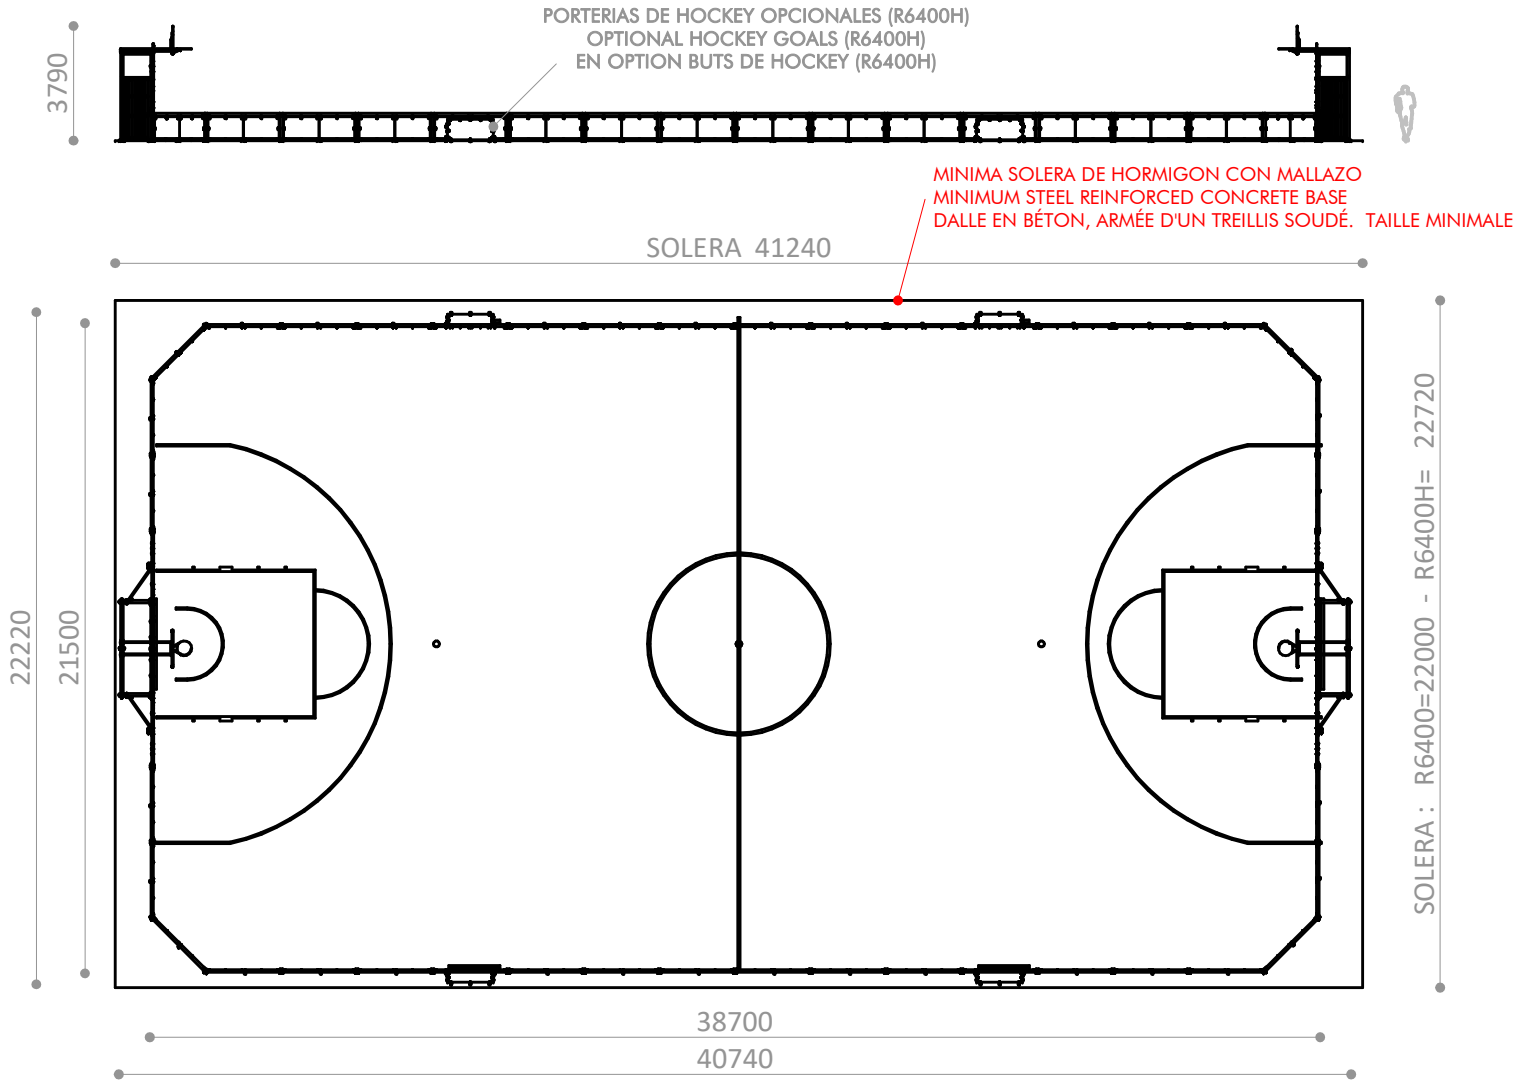

Disponibilidad de repuestos durante 10 años.
Spare parts available for 10 years.
Disponibilité de pièces de rechange pendant 10 ans.
10 Jahre Ersatzteilverfügbarkeit

Industrias Agapito se reserva el derecho a modificar sin previo aviso los elementos descritos en este documento.
Industrias Agapito reserves the right to change the items described in this document without prior notice.
Industrias Agapito se réserve le droit de modifier à tout moment et sans préavis les éléments décrits dans le présent document.
Industrias Agapito behält sich das Recht vor, die in diesem Dokument beschriebenen Elemente ohne vorherige Ankündigung zu verändern.