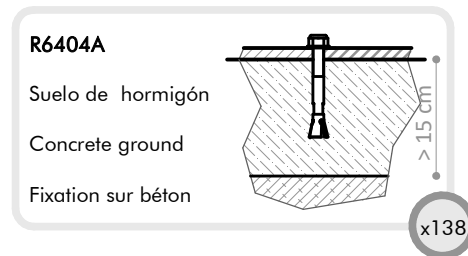

Disponibilidad de repuestos durante 10 años.
Spare parts available for 10 years.
Disponibilité de pièces de rechange pendant 10 ans.
10 Jahre Ersatzteilverfügbarkeit

Industrias Agapito se reserva el derecho a modificar sin previo aviso los elementos descritos en este documento.
Industrias Agapito reserves the right to change the items described in this document without prior notice.
Industrias Agapito se réserve le droit de modifier à tout moment et sans préavis les éléments décrits dans le présent document.
Industrias Agapito behält sich das Recht vor, die in diesem Dokument beschriebenen Elemente ohne vorherige Ankündigung zu verändern.