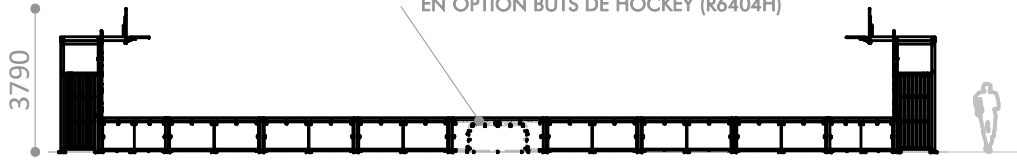

PORTERIAS DE HOCKEY OPCIONALES (R6404H)
OPTIONAL HOCKEY GOALS (R6404H)
EN OPTION BUTS DE HOCKEY (R6404H)

MINIMA SOLERA DE HORMIGON CON MALLAZO
MINIMUM STEEL REINFORCED CONCRETE BASE
DALLE EN BÉTON, ARMÉE D'UN TREILLIS SOUDÉ. TAILLE MINIMALE

SOLERA 23740