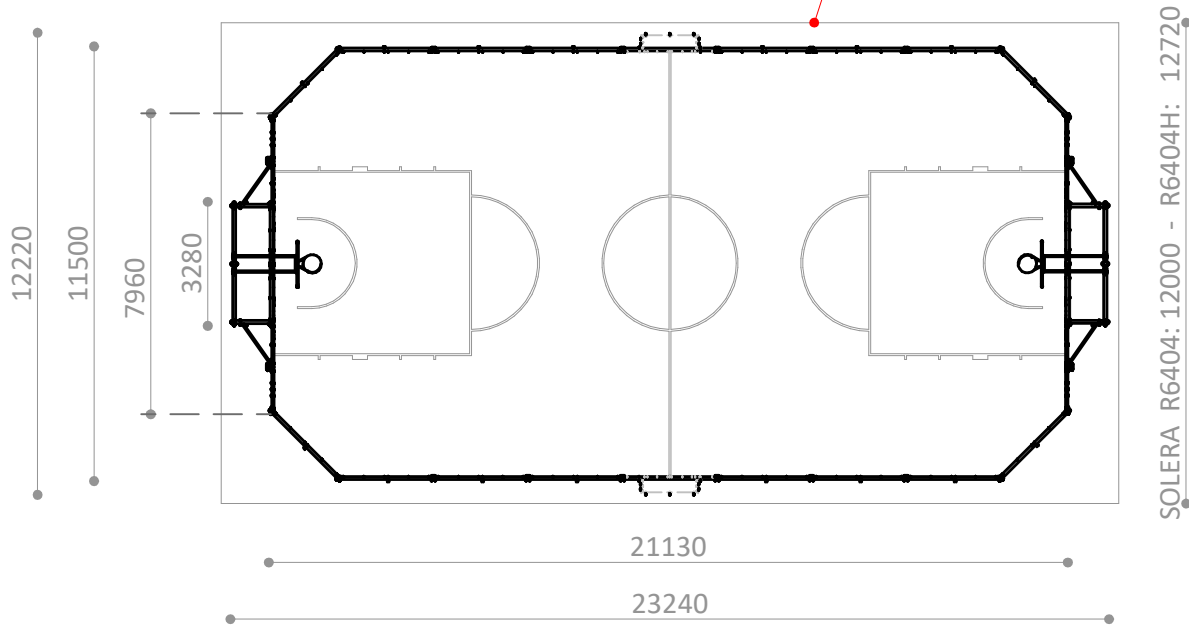

Disponibilidad de repuestos durante 10 años.
Spare parts available for 10 years.
Disponibilité de pièces de rechange pendant 10 ans.
10 Jahre Ersatzteilverfügbarkeit

Industrias Agapito se reserva el derecho a modificar sin previo aviso los elementos descritos en este documento.
Industrias Agapito reserves the right to change the items described in this document without prior notice.
Industrias Agapito se réserve le droit de modifier à tout moment et sans préavis les éléments décrits dans le présent document.
Industrias Agapito behält sich das Recht vor, die in diesem Dokument beschriebenen Elemente ohne vorherige Ankündigung zu verändern.