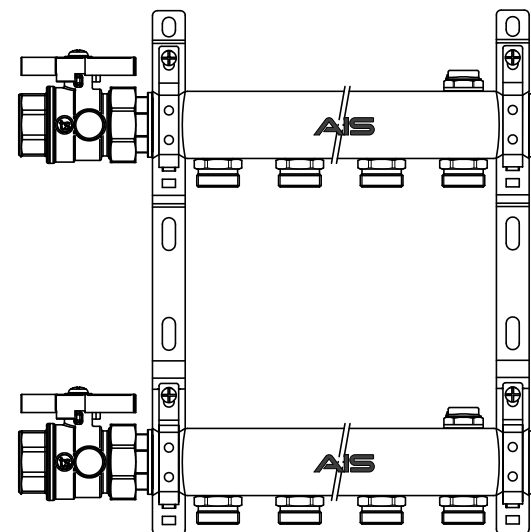

### Colector de acero inoxidable premontado

Incluye llaves de esfera y purgadores manuales.  
Conexiones principales: 1". Salidas: Eurocono 3/4"

Los colectores se suministran con las tomas de agua a la izquierda. En caso de requerir la conexión en el lado derecho, se deberá soltar cada colector de sus sujeciones, girarlo y volver a sujetarlo con las abrazaderas.

Nota importante.  
Mantenimiento: la inserción de herramientas dentro del colector podría dañar los componentes internos.

Tubo de acero inoxidable de fuera de la UE.

### Pre-assembled manifold for radiant panel system.

Complete with ball valves, manual air vent valves.  
Main connections 1". Outlets: 3/4" E

The manifolds are supplied with the water connections on the left. If the connection is required on the right side, each manifold should be unscrewed of its brackets, rotated and clamped again.