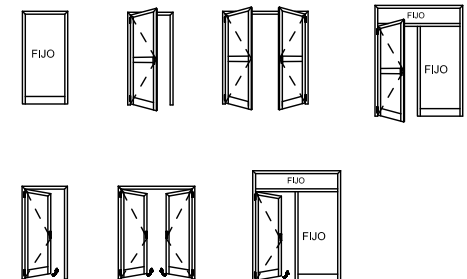

Posibilidades de Apertura

Los ensayos de las ventanas realizados por el grupo Alugom, que son cedidos para la obtención del marcado CE por parte del cliente, se han realizado con los perfiles y accesorios específicos y concretos propuestos por el grupo Alugom, que figuran en los manuales de fabricación de cada serie. Para más información consultar con la sección técnico-comercial del grupo Alugom.