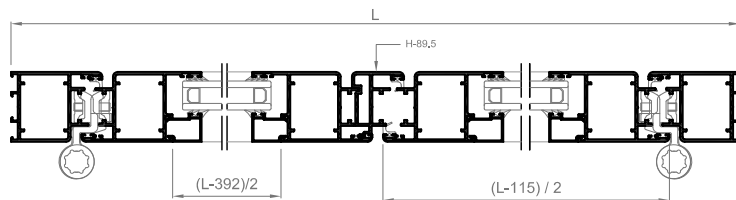

# Serie Stilo Puerta

PUERTA 2 HOJAS APERTURA INTERNA

SECCIÓN A-A'

SECCIÓN B-B'

PUERTA 2 HOJAS APERTURA EXTERNA

SECCIÓN A-A'

SECCIÓN B-B'

## Especificaciones Técnicas

Carpintería practicable lisa al interior y exterior

Cámara Especial

Junta abierta con Doble junta

Sección de Marco ..... 53 mm.

Sección de Hoja ..... 53 mm.

Galce de vidrio ..... de 4 a 38 mm.