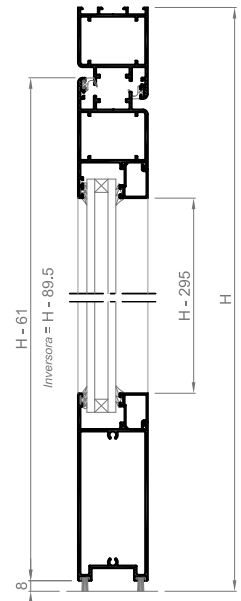

# Serie Stilo Puerta

PUERTA 2 HOJAS APERTURA INTERNA

SECCIÓN A-A'

SECCIÓN B-B'

PUERTA 2 HOJAS APERTURA EXTERNA

SECCIÓN A-A'

SECCIÓN B-B'

## Especificaciones Técnicas

Carpintería practicable lisa al interior y exterior

Cámara Especial

Junta abierta con Doble junta

Sección de Marco ..... 53 mm.

Sección de Hoja ..... 53 mm.

Galce de vidrio ..... de 4 a 38 mm.

Junquillos de altura 22 mm. (Tabla de Acristalamiento 2)

Peso Máximo por Hoja : 180 Kg.