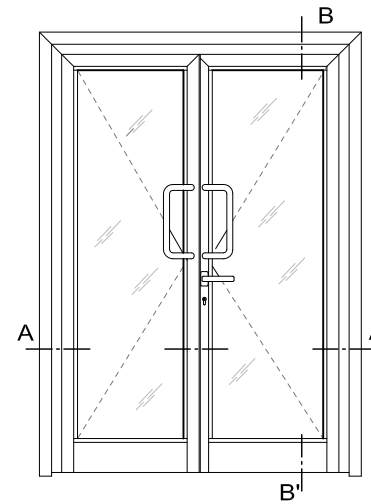

# Serie Stilo Puerta

PUERTA 2 HOJAS APERTURA INTERNA

SECCIÓN A-A'

SECCIÓN B-B'

PUERTA 2 HOJAS APERTURA EXTERNA

SECCIÓN A-A'

SECCIÓN B-B'

## Especificaciones Técnicas

Carpintería practicable lisa al interior y exterior

Cámara Especial

Junta abierta con Doble junta

Sección de Marco ..... 53 mm.

Sección de Hoja ..... 53 mm.

Galce de vidrio ..... de 4 a 38 mm.