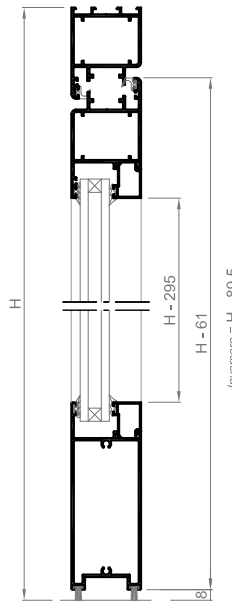

# Serie Stilo Puerta

PUERTA 2 HOJAS APERTURA INTERNA

SECCIÓN A-A'

SECCIÓN B-B'

PUERTA 2 HOJAS APERTURA EXTERNA

SECCIÓN A-A'

SECCIÓN B-B'

## Especificaciones Técnicas

Carpintería practicable lisa al interior y exterior

Cámara Especial

Junta abierta con Doble junta

Sección de Marco ..... 53 mm.

Sección de Hoja ..... 53 mm.

Galce de vidrio ..... de 4 a 38 mm.

Junquillos de altura 22 mm. (Tabla de Acristalamiento 2)

Peso Máximo por Hoja : 180 Kg.