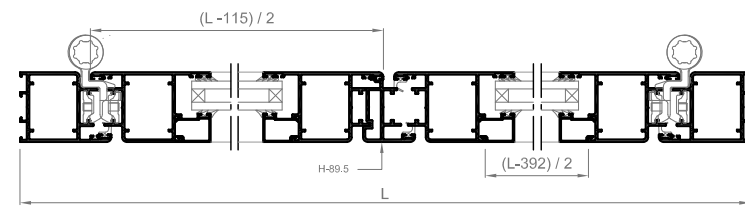

# Serie Stilo Puerta

PUERTA 2 HOJAS APERTURA INTERNA

SECCIÓN A-A'

SECCIÓN B-B'

PUERTA 2 HOJAS APERTURA EXTERNA

SECCIÓN A-A'

SECCIÓN B-B'

## Especificaciones Técnicas

Carpintería practicable lisa al interior y exterior

Cámara Especial

Junta abierta con Doble junta

Sección de Marco ..... 53 mm.

Sección de Hoja ..... 53 mm.

Galce de vidrio ..... de 4 a 38 mm.