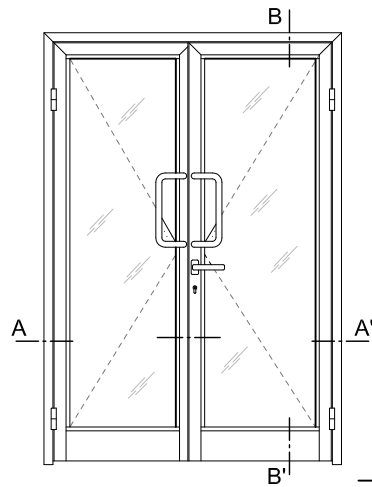

# Serie Stilo Puerta

PUERTA 2 HOJAS APERTURA INTERNA

SECCIÓN A-A'

SECCIÓN B-B'

PUERTA 2 HOJAS APERTURA EXTERNA

SECCIÓN A-A'

SECCIÓN B-B'

## Especificaciones Técnicas

Carpintería practicable lisa al interior y exterior

Cámara Especial

Junta abierta con Doble junta

Sección de Marco ..... 53 mm.

Sección de Hoja ..... 53 mm.

Galce de vidrio ..... de 4 a 38 mm.