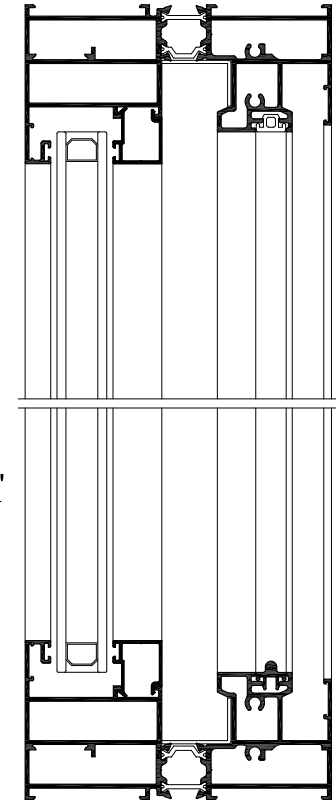

Perfiles
Matra - 135 RPT Monocarril

Accesorios

4331
Perfil ais.
Cerco Monocarril

4935
Taco pilastra
Monocarril

4073
Fresa pilastra
Monocarril

4332
Conj. cortavientos
Monocarril Coreedera

4333
Conj. cortavientos
Monocarril Elevable

Sección B-B'

Sección C-C'

ELEVABLE: H - 89
EN LINEA: H - 94

PUERTA DE 1 HOJA ELEVABLE MONOCARRIL

Sección A-A'

* **Tabla de Junquillos 1 (Altura 20 mm)**