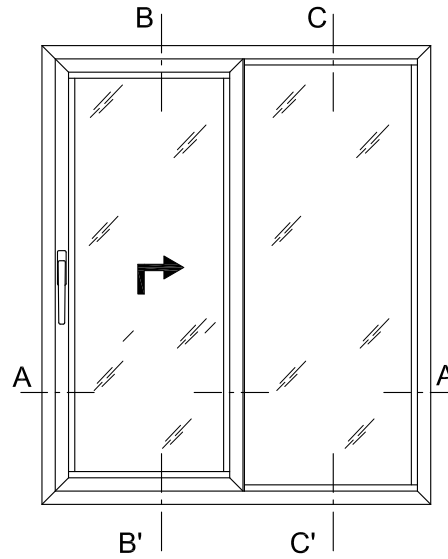

Perfiles
Matra - 135 RPT Monocarril

Accesorios

4331
Perfil ais.
Cerco Monocarril

4935
Taco pilastra
Monocarril

4073
Fresa pilastra
Monocarril

4332
Conj. cortavientos
Monocarril Coreedera

4333
Conj. cortavientos
Monocarril Elevable

Sección B-B'

Sección C-C'

ELEVABLE: H - 89
EN LINEA: H - 94

PUERTA DE 1 HOJA ELEVABLE MONOCARRIL

Sección A-A'

* **Tabla de Junquillos 1 (Altura 20 mm)**