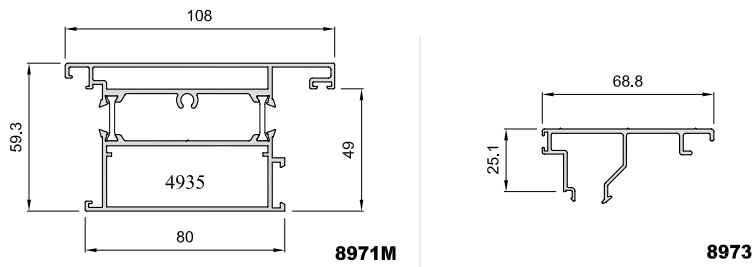

Perfiles
Matra - 135 RPT Monocarril

Accesorios

4331
Perfil ais.
Cerco Monocarril

4935
Taco pilastra
Monocarril

4073
Fresa pilastra
Monocarril

4332
Conj. cortavientos
Monocarril Coreedera

4333
Conj. cortavientos
Monocarril Elevable

Sección B-B'

Sección C-C'

ELEVABLE: H - 89
EN LINEA: H - 94

PUERTA DE 1 HOJA ELEVABLE MONOCARRIL

Sección A-A'

* **Tabla de Junquillos 1 (Altura 20 mm)**