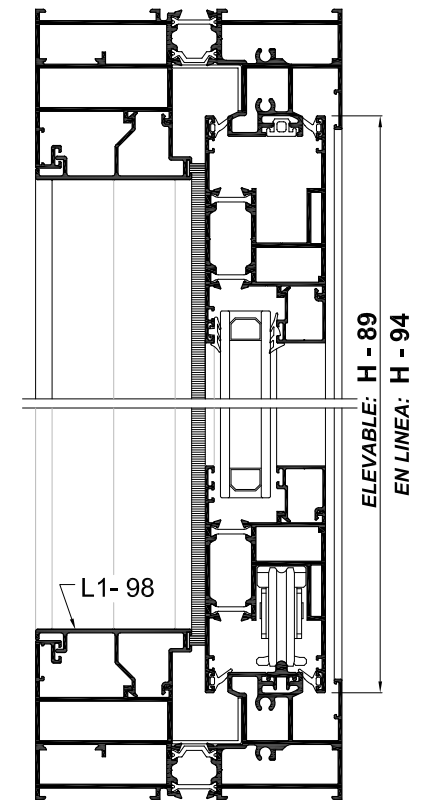

Perfiles
Matra - 135 RPT Monocarril

Accesorios

4331
Perfil ais.
Cerco Monocarril

4935
Taco pilastra
Monocarril

4073
Fresa pilastra
Monocarril

4332
Conj. cortavientos
Monocarril Coreedera

4333
Conj. cortavientos
Monocarril Elevable

Sección B-B'

Sección C-C'

ELEVABLE: H - 89
EN LINEA: H - 94

PUERTA DE 1 HOJA ELEVABLE MONOCARRIL

Sección A-A'

* **Tabla de Junquillos 1 (Altura 20 mm)**