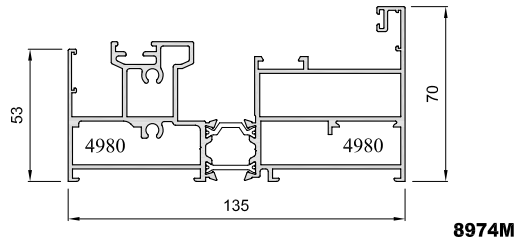

Perfiles
Matra - 135 RPT Monocarril

Accesorios

4331
Perfil ais.
Cerco Monocarril

4935
Taco pilastra
Monocarril

4073
Fresa pilastra
Monocarril

4332
Conj. cortavientos
Monocarril Coreedera

4333
Conj. cortavientos
Monocarril Elevable

Sección B-B'

Sección C-C'

ELEVABLE: H - 89
EN LINEA: H - 94

PUERTA DE 1 HOJA ELEVABLE MONOCARRIL

Sección A-A'

* **Tabla de Junquillos 1 (Altura 20 mm)**