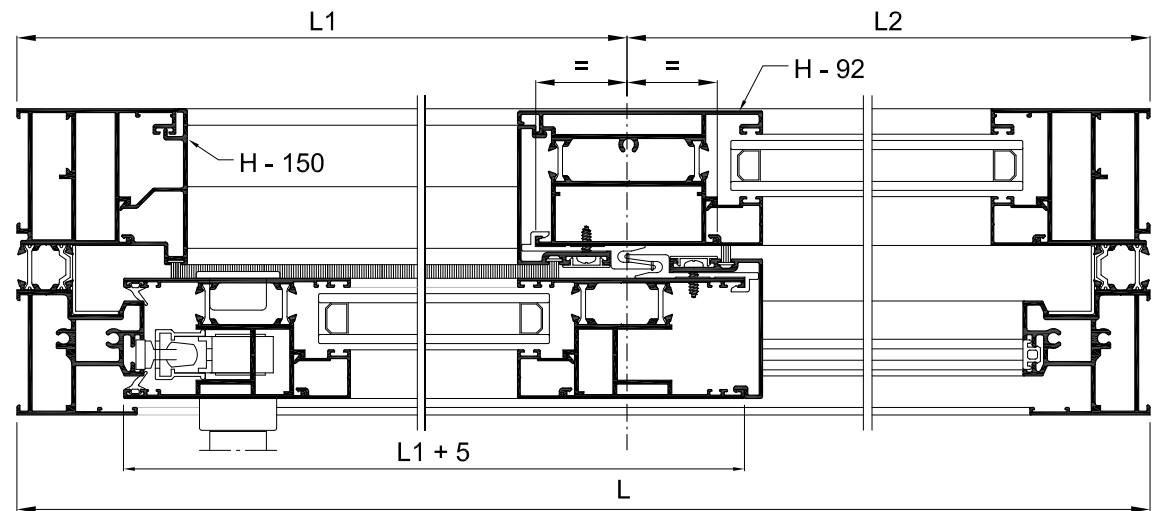

Perfiles
Matra - 135 RPT Monocarril

Accesorios

4331
Perfil ais.
Cerco Monocarril

4935
Taco pilastra
Monocarril

4073
Fresa pilastra
Monocarril

4332
Conj. cortavientos
Monocarril Coreedera

4333
Conj. cortavientos
Monocarril Elevable

Sección B-B'

Sección C-C'

ELEVABLE: H - 89
EN LINEA: H - 94

PUERTA DE 1 HOJA ELEVABLE MONOCARRIL

Sección A-A'

* **Tabla de Junquillos 1 (Altura 20 mm)**