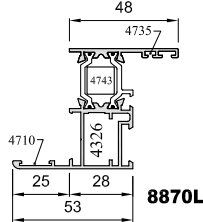

## Stilo - 60 RPT-L

**8855L**

**8870L**

**8802L**

**8873L**

**8878L**

**8462** Mecanizado escuadra con útil ref.: 4386 y útil múltiple.

**8865L**

**4867**  
Placas de fijación rótula pivotante

**4084**  
Juego bisagras pivotante

**4868**  
Transmisión de pletina bidirecc.

**4190**  
Manilla cuadradillo 7 mm.

<b>RESISTENCIA</b>	<b>Pivotante HORIZONTAL</b>
	Peso máximo hoja : <b>120 Kg.</b>
	Dimensiones máximas (de hoja) altura : <b>2.200 mm.</b> anchura : <b>1.600 mm.</b>
	<b>Pivotante VERTICAL</b>
Peso máximo (por hoja) : <b>100 Kg.</b>	
Dimensiones máximas (de hoja) altura : <b>2.200 mm.</b> anchura : <b>1.600 mm.</b>	