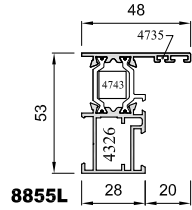

## Stilo - 60 RPT-L

**8855L**

**8870L**

**8802L**

**8873L**

**8878L**

**8462** Mecanizado escuadra con útil ref.: 4386 y útil múltiple.

**8865L**

**4867**  
Placas de fijación rótula pivotante

**4084**  
Juego bisagras pivotante

**4868**  
Transmisión de pletina bidirecc.

**4190**  
Manilla cuadradillo 7 mm.

<b>RESISTENCIA</b>	<b>Pivotante HORIZONTAL</b>
	Peso máximo hoja : <b>120 Kg.</b>
	Dimensiones máximas (de hoja) altura : <b>2.200 mm.</b> anchura : <b>1.600 mm.</b>
	<b>Pivotante VERTICAL</b>
Peso máximo (por hoja) : <b>100 Kg.</b>	
Dimensiones máximas (de hoja) altura : <b>2.200 mm.</b> anchura : <b>1.600 mm.</b>	