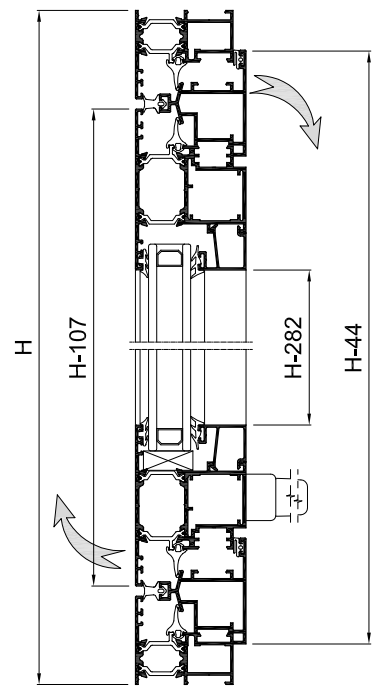

Goma interior acrist. de 4 a 6 mm.

**4089**

Goma interior acrist. de 2 a 4 mm.

**4057**

Goma exterior acristamiento

**4055**

Junta perimetral hoja

**4369**

Junta central

**4854**

Escuadra vulcanizada

VENTANA BASCULANTE O PIVOTANTE

Sección A-A'

Sección B-B'

Sección C-C'

**4321**  
Kit cierre perimetral Pivotante/Basculante

**4867**  
Placas de fijación rótula pivotante

**4084**  
Juego bisagras pivotante

**4868**  
Transmisión de pletina bidirecc.

**4190**  
Manilla cuadradillo 7 mm.

<b>RESISTENCIA</b>	<b>Pivotante HORIZONTAL</b>
	Peso máximo hoja : <b>120 Kg.</b>
	Dimensiones máximas (de hoja) altura : <b>2.200 mm.</b> anchura : <b>1.600 mm.</b>
	<b>Pivotante VERTICAL</b>
Peso máximo (por hoja) : <b>100 Kg.</b>	
Dimensiones máximas (de hoja) altura : <b>2.200 mm.</b> anchura : <b>1.600 mm.</b>	