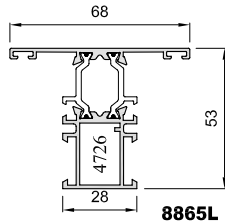

## Stilo - 60 RPT-L

**8855L**

**8870L**

**8802L**

**8873L**

**8878L**

**8462** Mecanizado escuadra con útil ref.: 4386 y útil múltiple.

**8865L**

# Accesorios

**4039**

Escuadra inox. alineamiento

**4710**

Escuadra inox. alineami. 14 mm

**4735**

Escuadra alin. 2 mm.

**4326**

Goma interior acrist. de 4 a 6 mm.

**4089**

Goma interior acrist. de 2 a 4 mm.

**4057**

Goma exterior acristamiento

**4055**

Junta perimetral hoja

**4369**

**4867**  
Placas de fijación rótula pivotante

**4084**  
Juego bisagras pivotante

**4868**  
Transmisión de pletina bidirecc.

**4190**  
Manilla cuadradillo 7 mm.

<b>RESISTENCIA</b>	<b>Pivotante HORIZONTAL</b>
	Peso máximo hoja : <b>120 Kg.</b>
	Dimensiones máximas (de hoja) altura : <b>2.200 mm.</b> anchura : <b>1.600 mm.</b>
	<b>Pivotante VERTICAL</b>
Peso máximo (por hoja) : <b>100 Kg.</b>	
Dimensiones máximas (de hoja) altura : <b>2.200 mm.</b> anchura : <b>1.600 mm.</b>	