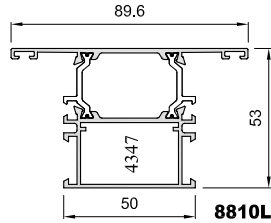

## Stilo - 60 RPT-L

**8855L**

**8870L**

**8802L**

**8873L**

**8878L**

**8462** Mecanizado escuadra con útil ref.: 4386 y útil múltiple.

**8865L**

**4867**  
Placas de fijación rótula pivotante

**4084**  
Juego bisagras pivotante

**4868**  
Transmisión de pletina bidirecc.

**4190**  
Manilla cuadradillo 7 mm.

<b>RESISTENCIA</b>	<b>Pivotante HORIZONTAL</b>
	Peso máximo hoja : <b>120 Kg.</b>
	Dimensiones máximas (de hoja) altura : <b>2.200 mm.</b> anchura : <b>1.600 mm.</b>
	<b>Pivotante VERTICAL</b>
Peso máximo (por hoja) : <b>100 Kg.</b>	
Dimensiones máximas (de hoja) altura : <b>2.200 mm.</b> anchura : <b>1.600 mm.</b>	