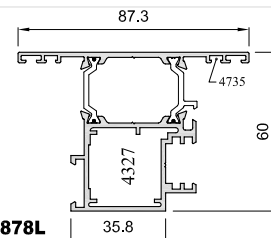

## Stilo - 60 RPT-L

**8855L**

**8870L**

**8802L**

**8873L**

**8878L**

**8462** Mecanizado escuadra con útil ref.: 4386 y útil múltiple.

**8865L**

**4867**  
Placas de fijación rótula pivotante

**4084**  
Juego bisagras pivotante

**4868**  
Transmisión de pletina bidirecc.

**4190**  
Manilla cuadradillo 7 mm.

<b>RESISTENCIA</b>	<b>Pivotante HORIZONTAL</b>
	Peso máximo hoja : <b>120 Kg.</b>
	Dimensiones máximas (de hoja) altura : <b>2.200 mm.</b> anchura : <b>1.600 mm.</b>
	<b>Pivotante VERTICAL</b>
Peso máximo (por hoja) : <b>100 Kg.</b>	
Dimensiones máximas (de hoja) altura : <b>2.200 mm.</b> anchura : <b>1.600 mm.</b>	