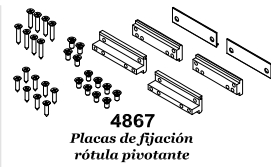

Junta central

**4854**

Escuadra vulcanizada

VENTANA BASCULANTE O PIVOTANTE

Sección A-A'

Sección B-B'

Sección C-C'

**4321**  
Kit cierre perimetral Pivotante/Basculante

**4867**  
Placas de fijación rótula pivotante

**4084**  
Juego bisagras pivotante

**4868**  
Transmisión de pletina bidirecc.

**4190**  
Manilla cuadradillo 7 mm.

<b>RESISTENCIA</b>	<b>Pivotante HORIZONTAL</b>
	Peso máximo hoja : <b>120 Kg.</b>
	Dimensiones máximas (de hoja) altura : <b>2.200 mm.</b> anchura : <b>1.600 mm.</b>
	<b>Pivotante VERTICAL</b>
Peso máximo (por hoja) : <b>100 Kg.</b>	
Dimensiones máximas (de hoja) altura : <b>2.200 mm.</b> anchura : <b>1.600 mm.</b>	