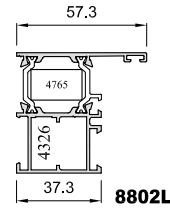

## Stilo - 60 RPT-L

**8855L**

**8870L**

**8802L**

**8873L**

**8878L**

**8462** Mecanizado escuadra con útil ref.: 4386 y útil múltiple.

**8865L**

**4867**  
Placas de fijación rótula pivotante

**4084**  
Juego bisagras pivotante

**4868**  
Transmisión de pletina bidirecc.

**4190**  
Manilla cuadradillo 7 mm.

<b>RESISTENCIA</b>	<b>Pivotante HORIZONTAL</b>
	Peso máximo hoja : <b>120 Kg.</b>
	Dimensiones máximas (de hoja) altura : <b>2.200 mm.</b> anchura : <b>1.600 mm.</b>
	<b>Pivotante VERTICAL</b>
Peso máximo (por hoja) : <b>100 Kg.</b>	
Dimensiones máximas (de hoja) altura : <b>2.200 mm.</b> anchura : <b>1.600 mm.</b>	