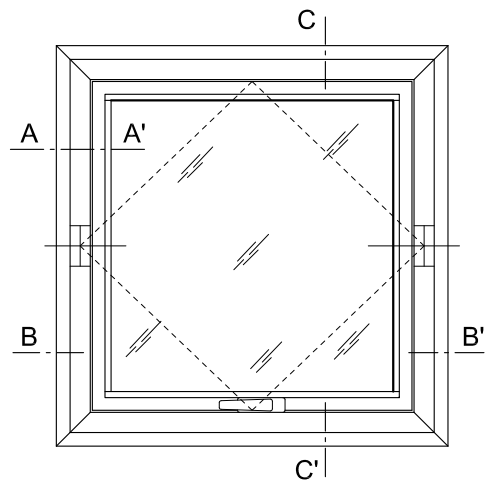

VENTANA BASCULANTE O PIVOTANTE