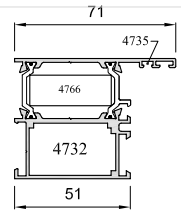

## Stilo - 60 RPT-L

**8855L**

**8870L**

**8802L**

**8873L**

**8878L**

**8462** Mecanizado escuadra con útil ref.: 4386 y útil múltiple.

**8865L**

**4867**  
Placas de fijación rótula pivotante

**4084**  
Juego bisagras pivotante

**4868**  
Transmisión de pletina bidirecc.

**4190**  
Manilla cuadradillo 7 mm.

<b>RESISTENCIA</b>	<b>Pivotante HORIZONTAL</b>
	Peso máximo hoja : <b>120 Kg.</b>
	Dimensiones máximas (de hoja) altura : <b>2.200 mm.</b> anchura : <b>1.600 mm.</b>
	<b>Pivotante VERTICAL</b>
Peso máximo (por hoja) : <b>100 Kg.</b>	
Dimensiones máximas (de hoja) altura : <b>2.200 mm.</b> anchura : <b>1.600 mm.</b>	