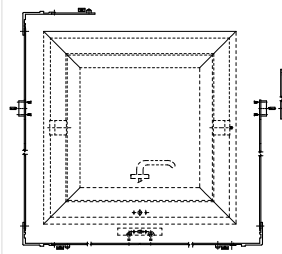

Junta central

**4854**

Escuadra vulcanizada

VENTANA BASCULANTE O PIVOTANTE

Sección A-A'

Sección B-B'

Sección C-C'

**4321**  
Kit cierre perimetral Pivotante/Basculante

**4867**  
Placas de fijación rótula pivotante

**4084**  
Juego bisagras pivotante

**4868**  
Transmisión de pletina bidirecc.

**4190**  
Manilla cuadradillo 7 mm.

<b>RESISTENCIA</b>	<b>Pivotante HORIZONTAL</b>
	Peso máximo hoja : <b>120 Kg.</b>
	Dimensiones máximas (de hoja) altura : <b>2.200 mm.</b> anchura : <b>1.600 mm.</b>
	<b>Pivotante VERTICAL</b>
Peso máximo (por hoja) : <b>100 Kg.</b>	
Dimensiones máximas (de hoja) altura : <b>2.200 mm.</b> anchura : <b>1.600 mm.</b>	