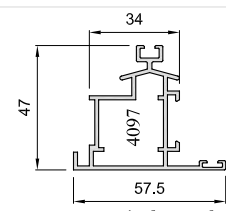

## Stilo - 60 RPT-L

**8855L**

**8870L**

**8802L**

**8873L**

**8878L**

**8462** Mecanizado escuadra con útil ref.: 4386 y útil múltiple.

**8865L**

**4867**  
Placas de fijación rótula pivotante

**4084**  
Juego bisagras pivotante

**4868**  
Transmisión de pletina bidirecc.

**4190**  
Manilla cuadradillo 7 mm.

<b>RESISTENCIA</b>	<b>Pivotante HORIZONTAL</b>
	Peso máximo hoja : <b>120 Kg.</b>
	Dimensiones máximas (de hoja) altura : <b>2.200 mm.</b> anchura : <b>1.600 mm.</b>
	<b>Pivotante VERTICAL</b>
Peso máximo (por hoja) : <b>100 Kg.</b>	
Dimensiones máximas (de hoja) altura : <b>2.200 mm.</b> anchura : <b>1.600 mm.</b>	