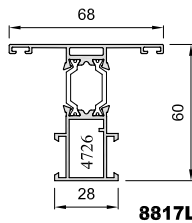

8817L

Accesorios

Escuadra inox. alineamiento

Escuadra inox. alineami. 14 mm

Escuadra alin. 2 mm.

Escuadra Cerco y Hoja

Escuadra Hoja balconera

Escuadra portada

Escuadra Cerco balconera

Escuadra acople pivotante

Taco Stilo pilastra 28 mm

Taco Stilo pilastra ancha

Embellecedor salida agua

Embelle. salida agua c/membrana

Goma perimetral pivotante

Cierre de presión

Goma interior acrist. de 6 a 8 mm.

Goma interior acrist. de 4 a 6 mm.

Goma interior acrist. de 2 a 4 mm.

Goma exterior acristamiento

Junta perimetral hoja

Junta central

Escuadra vulcanizada