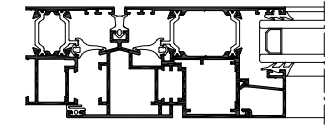

Junta central

**4854**

Escuadra vulcanizada

VENTANA BASCULANTE O PIVOTANTE

Sección A-A'

Sección B-B'

Sección C-C'

**4321**  
Kit cierre perimetral Pivotante/Basculante

**4867**  
Placas de fijación rótula pivotante

**4084**  
Juego bisagras pivotante

**4868**  
Transmisión de pletina bidirecc.

**4190**  
Manilla cuadradillo 7 mm.

<b>RESISTENCIA</b>	<b>Pivotante HORIZONTAL</b>
	Peso máximo hoja : <b>120 Kg.</b>
	Dimensiones máximas (de hoja) altura : <b>2.200 mm.</b> anchura : <b>1.600 mm.</b>
	<b>Pivotante VERTICAL</b>
Peso máximo (por hoja) : <b>100 Kg.</b>	
Dimensiones máximas (de hoja) altura : <b>2.200 mm.</b> anchura : <b>1.600 mm.</b>	