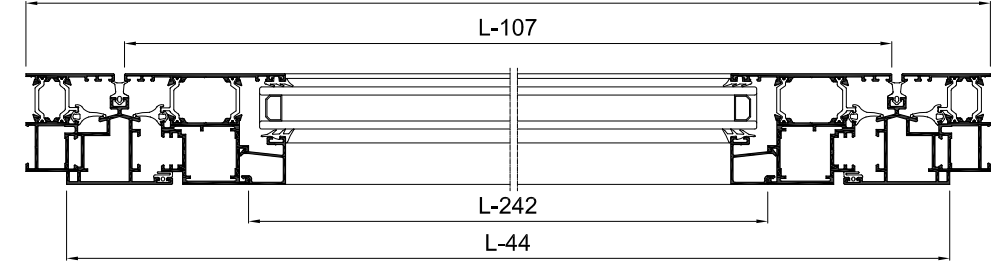

Junta central

**4854**

Escuadra vulcanizada

VENTANA BASCULANTE O PIVOTANTE

Sección A-A'

Sección B-B'

Sección C-C'

**4321**  
Kit cierre perimetral Pivotante/Basculante

**4867**  
Placas de fijación rótula pivotante

**4084**  
Juego bisagras pivotante

**4868**  
Transmisión de pletina bidirecc.

**4190**  
Manilla cuadradillo 7 mm.

<b>RESISTENCIA</b>	<b>Pivotante HORIZONTAL</b>
	Peso máximo hoja : <b>120 Kg.</b>
	Dimensiones máximas (de hoja) altura : <b>2.200 mm.</b> anchura : <b>1.600 mm.</b>
	<b>Pivotante VERTICAL</b>
Peso máximo (por hoja) : <b>100 Kg.</b>	
Dimensiones máximas (de hoja) altura : <b>2.200 mm.</b> anchura : <b>1.600 mm.</b>	