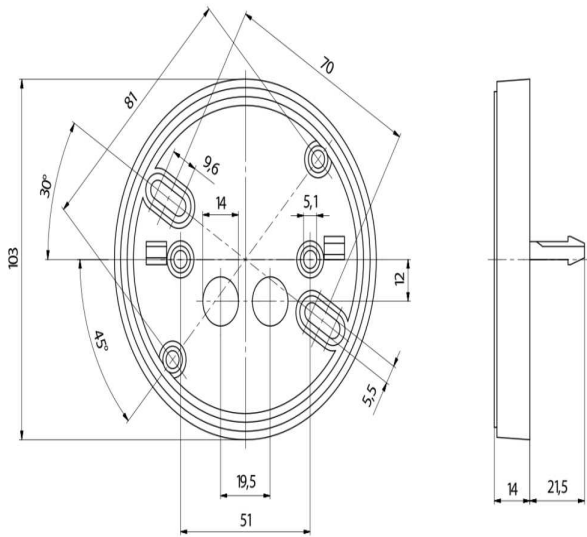

Zócalo SU IP54 para PD2- / PD4-SU

blanco , Referencia 92161

Características Principales

- Este zócalo permite aumentar el nivel de estanqueidad de los detectores de presencia PD2 y PD4 de IP20 a IP54.

Datos técnicos

| | |
|-----------------------------------|-------------------------------|
| Dimensiones: | Ø 100 x 15 mm |
| Grado de protección/Clase: | IP54 |
| Carcasa: | Policarbonato de alta calidad |

Descripción

| Descripción | Color | Referencia | Código EAN |
|-----------------------------------|--------|------------|---------------|
| Zócalo SU IP54 para PD2- / PD4-SU | blanco | 92161 | 4007529921614 |

Dimensiones 92161