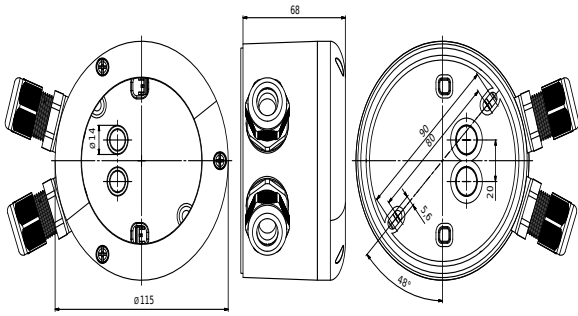

IP65

blanco , Referencia 92375

Características Principales

- Utilizando esta caja de montaje en superficie se aumenta el nivel de estanqueidad del detector de presencia:
- • PD4-M-1C-SU
- PD4-M-1C-GH-SU
- PD4-KNX-SU
- PD4-KNX-GH-SU
- PD4-KNX-C-SU
- de IP20 a IP65

Datos técnicos

Dimensiones:	Ø 115 x 70 mm
Grado de protección/Clase:	IP65
Carcasa:	Policarbonato de alta calidad

Descripción

Descripción	Color	Referencia	Código EAN
Zócalo para modelos SU (IP65) para PD4-SU IP20	blanco	92375	4007529923755

Para montaje en superficie (SU)

© 2022 B.E.G. Brück Electronic GmbH