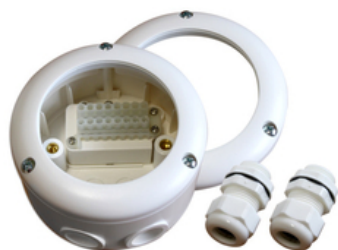

## Zócalo para modelos SU (IP65) PD4-SU IP54

blanco , Referencia 92376

### Características Principales

- El nivel de estanqueidad de los detectores de presencia puede aumentarse utilizando esta caja de montaje en superficie:
- • PD4-M-1C-C-SU
- PD4-M-2C-SU
- PD4-M-2C-C-SU
- PD4-S-SU
- PD4-S-C-SU
- de IP54 a IP65

### Datos técnicos

<b>Dimensiones:</b>	Ø 115 x 70 mm
<b>Grado de protección/Clase:</b>	IP65
<b>Carcasa:</b>	Policarbonato de alta calidad

### Descripción

Descripción	Color	Referencia	Código EAN
Zócalo para modelos SU (IP65) PD4-SU IP54	blanco	92376	4007529923762

Para montaje en superficie (SU)

---

© 2022 B.E.G. Brück Electronic GmbH