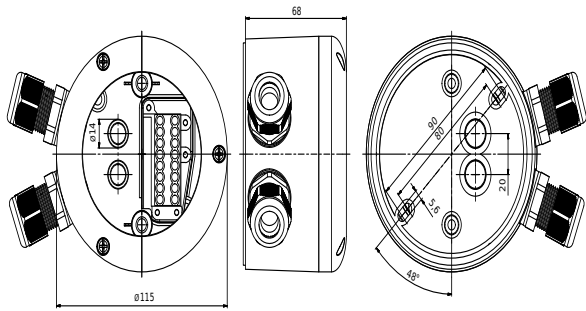

### Características Principales

- El nivel de estanqueidad de los detectores de presencia puede aumentarse utilizando esta caja de montaje en superficie:
- • PD4-M-1C-C-SU
- PD4-M-2C-SU
- PD4-M-2C-C-SU
- PD4-S-SU
- PD4-S-C-SU
- de IP54 a IP65

### Datos técnicos

<b>Dimensiones:</b>	Ø 115 x 70 mm
<b>Grado de protección/Clase:</b>	IP65
<b>Carcasa:</b>	Policarbonato de alta calidad

### Descripción

Descripción	Color	Referencia	Código EAN
Zócalo para modelos SU (IP65) PD4-SU IP54	blanco	92376	4007529923762

Para montaje en superficie (SU)

---

© 2022 B.E.G. Brück Electronic GmbH