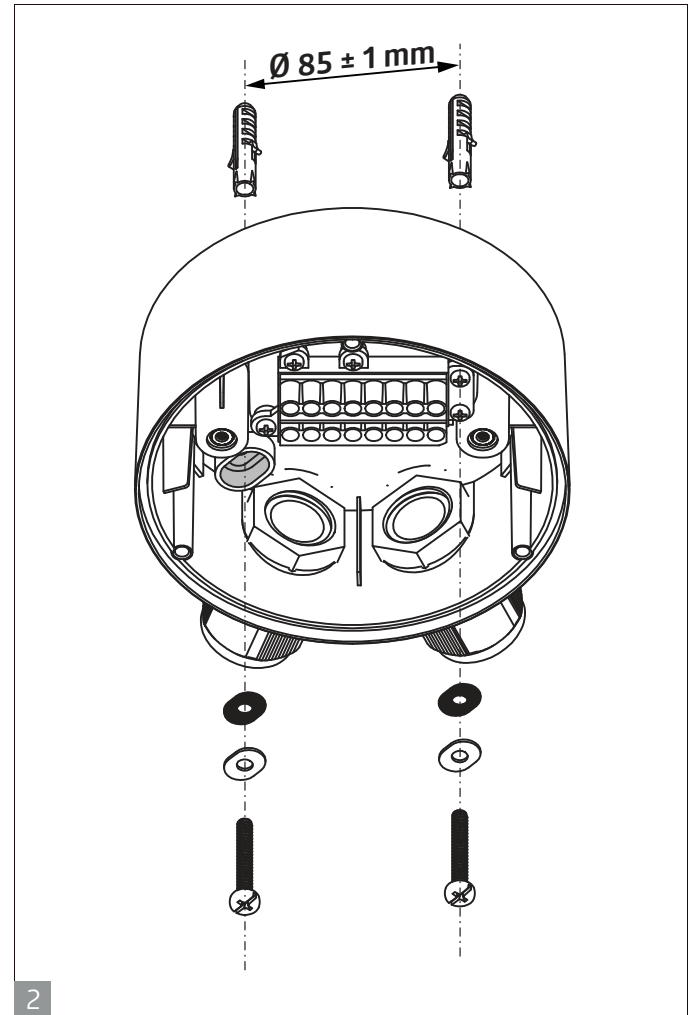

B.E.G. LUXOMAT®

92376

- Aufputzdose (IP65) PD4-AP IP54
- Surface mounting socket (IP65) PD4-SM IP54
- Socle AP (IP65) PD4-AP IP54
- Opbouwsokkel (IP65) PD4-OB IP54

3

4