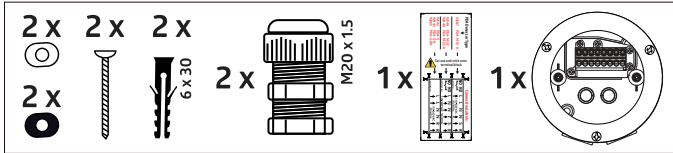

B.E.G. LUXOMAT®

92376

- Aufputzdose (IP65) PD4-AP IP54
- Surface mounting socket (IP65) PD4-SM IP54
- Socle AP (IP65) PD4-AP IP54
- Opbouwsokkel (IP65) PD4-OB IP54

3

4