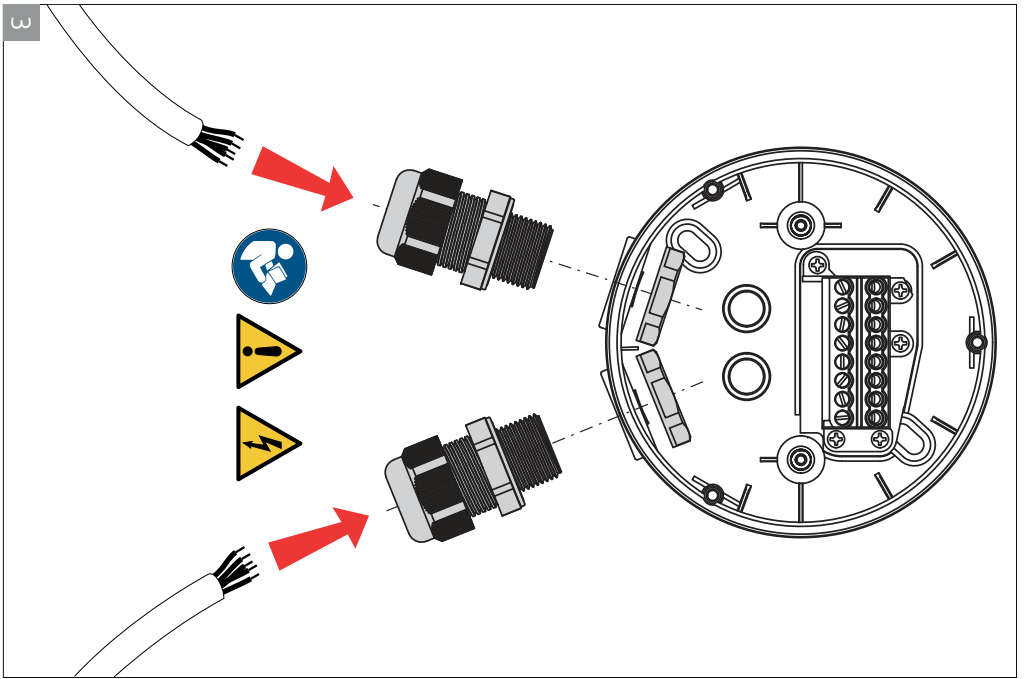

B.E.G. LUXOMAT®

92376

- Aufputzdose (IP65) PD4-AP IP54
- Surface mounting socket (IP65) PD4-SM IP54
- Socle AP (IP65) PD4-AP IP54
- Opbouwsokkel (IP65) PD4-OB IP54

3

4