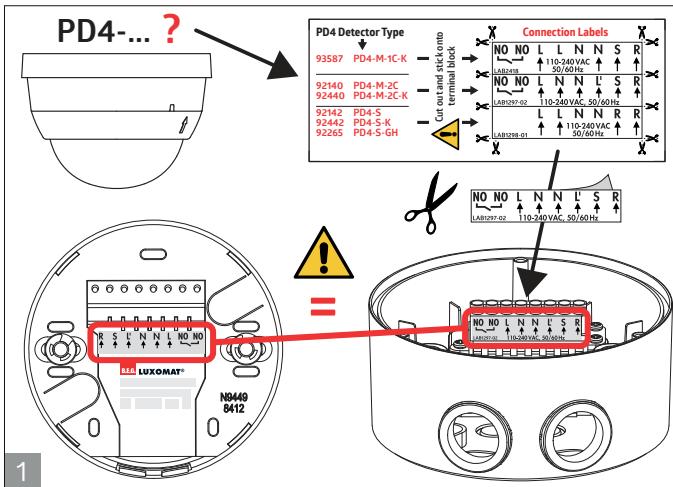

B.E.G. LUXOMAT®

92376

- Aufputzdose (IP65) PD4-AP IP54
- Surface mounting socket (IP65) PD4-SM IP54
- Socle AP (IP65) PD4-AP IP54
- Opbouwsokkel (IP65) PD4-OB IP54

3

4