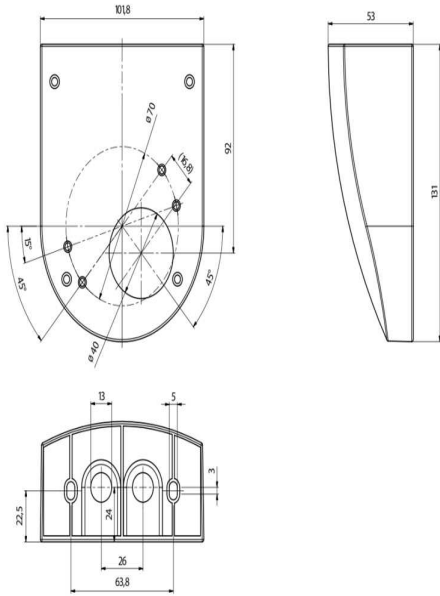

### Características Principales

- Soporte de pared para montaje mural de los **surface** detectores de pasillos
- Soporte mural para el montaje en pared (superficie) de detectores de presencia y movimiento
- Por favor verifique la compatibilidad de los accesorios en la descripción de los productos principales

### Datos técnicos

<b>Dimensiones:</b>	130 x 100 x 53 mm
<b>Carcasa:</b>	Polycarbonato de alta calidad

### Descripción

Descripción	Color	Referencia	Código EAN
Soporte de pared PD4-SU	blanco	92441	4007529924417

Dimensiones 92441

---

© 2022 B.E.G. Brück Electronic GmbH