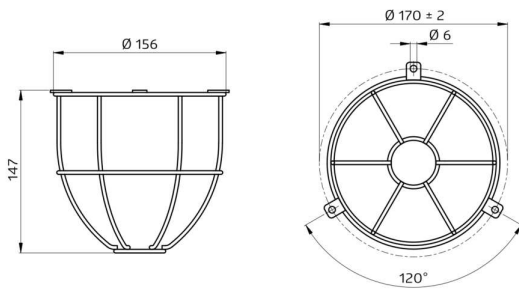

Rejilla de protección metálica BSK (Ø 164 x 143 mm)

blanco , Referencia 92467

Características Principales

- Rejilla de protección metálica BSK para:
 - RC-plus next
 - LC-plus 280
 - LC-Click
 - LC-Mini
 - PD4-M-3C-TRIO-SU
 - PD4-TRIO-DIM-SU
 - PD4-M-TRIO-DALI-SU

Datos técnicos

Dimensiones:	Ø 164 x 143 mm
Resistencia a impactos:	IK09
Carcasa:	rejilla de acero texturizado

Descripción

Descripción	Color	Referencia	Código EAN
Rejilla de protección metálica BSK (Ø 164 x 143 mm)	blanco	92467	4007529924677

Dimensiones 92467

© 2022 B.E.G. Brück Electronic GmbH