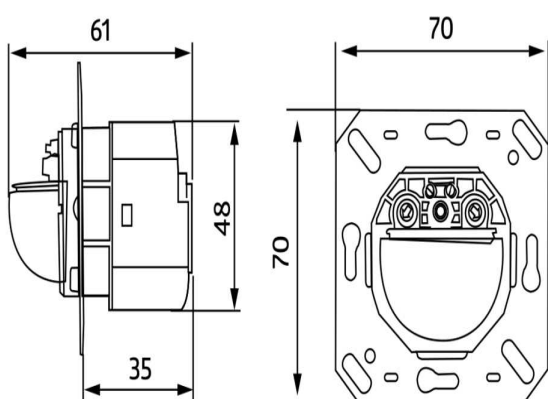

### Características Principales

- Detector de movimiento para caja de mecanismos para uso con minuterio de escalera
- Salida Triac en versión de dos hilos, sin neutro
- Funcionamiento óptimo en combinación con el minuterio de escalera SCT1 (max. 10 detectores por minuterio)
- Disponible en versión completa con marco embellecedor (dimensiones interiores 60 x 60 mm) o en versión mecanismo sensor sin marco embellecedor (dimensiones interiores 50 x 50 mm) para su combinación con diferentes marcos disponibles en 5 colores distintos
- En combinación con los sets de adaptadores centrales disponibles permite su integración en las series de mecanismos más habituales de otros fabricantes
- Marcos embellecedores y adaptadores centrales B.E.G. opcionales para combinación con otras gamas de mecanismos
- **Ejemplos de aplicaciones:**  
Escaleras

### Datos técnicos

**Tensión de alimentación:** 110 - 240 V AC 50 / 60 Hz Alimentación vía minuterio de escalera

**Dimensiones:**  
92650= con marco 87 x 87 x 61 mm  
92668= sin marco embellecedor 70 x 70 x 61 mm

**Consumo típico:** aprox. 0,8 W

**Área de detección:** horizontal 180° (Montaje en pared)

<b>Alcance:</b>	máx. 10 m transversal máx. 3 m frontal
<b>Área de cobertura (movimiento transversal):</b>	150 m <sup>2</sup> / 1,1 m Altura de montaje
<b>Altura de montaje min./máx./recomendada:</b>	1 m / 2,2 m / 1,1 m
<b>Grado de protección/Clase:</b>	92650= IP20 / Clase II 92668= IP20 / Clase II
<b>Temperatura ambiental:</b>	-25 °C a +50 °C
<b>Carcasa:</b>	Polycarbonato de alta calidad
<b>Canal 1</b>	
<b>Potencia de conmutación:</b>	0,2 A / 230 V
<b>Temporización de apagado:</b>	Duración del impulso: 0,1 s; Desactivación de la medición de luz 1 min - 10 min
<b>Umbral de conmutación:</b>	2 - 2000 Lux

Dimensiones 92668

Dimensiones 92650