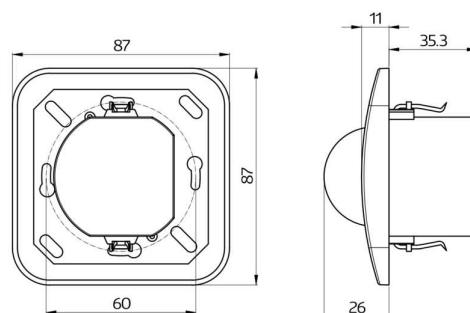

### Datos técnicos

**Tensión de alimentación:** 110 - 240 V AC 50 / 60 Hz Alimentación vía minuterio de escalera

**Dimensiones:**  
92650= con marco 87 x 87 x 61 mm  
92668= sin marco embellecedor 70 x 70 x 61 mm

**Consumo típico:** aprox. 0,8 W

**Área de detección:** horizontal 180° (Montaje en pared)

<b>Alcance:</b>	máx. 10 m transversal máx. 3 m frontal
<b>Área de cobertura (movimiento transversal):</b>	150 m <sup>2</sup> / 1,1 m Altura de montaje
<b>Altura de montaje min./máx./recomendada:</b>	1 m / 2,2 m / 1,1 m
<b>Grado de protección/Clase:</b>	92650= IP20 / Clase II 92668= IP20 / Clase II
<b>Temperatura ambiental:</b>	-25 °C a +50 °C
<b>Carcasa:</b>	Polycarbonato de alta calidad
<b>Canal 1</b>	
<b>Potencia de conmutación:</b>	0,2 A / 230 V
<b>Temporización de apagado:</b>	Duración del impulso: 0,1 s; Desactivación de la medición de luz 1 min - 10 min
<b>Umbral de conmutación:</b>	2 - 2000 Lux

Dimensiones 92668

Dimensiones 92650