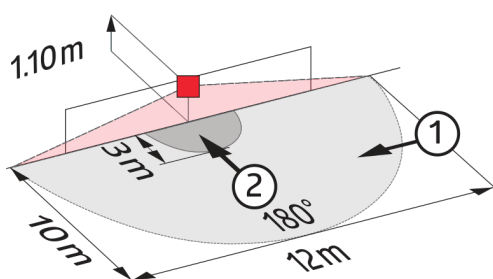

**Consumo típico:** aprox. 0,8 W

**Área de detección:** horizontal 180° (Montaje en pared)

<b>Alcance:</b>	máx. 10 m transversal máx. 3 m frontal
<b>Área de cobertura (movimiento transversal):</b>	150 m <sup>2</sup> / 1,1 m Altura de montaje
<b>Altura de montaje min./máx./recomendada:</b>	1 m / 2,2 m / 1,1 m
<b>Grado de protección/Clase:</b>	92650= IP20 / Clase II 92668= IP20 / Clase II
<b>Temperatura ambiental:</b>	-25 °C a +50 °C
<b>Carcasa:</b>	Polycarbonato de alta calidad
<b>Canal 1</b>	
<b>Potencia de conmutación:</b>	0,2 A / 230 V
<b>Temporización de apagado:</b>	Duración del impulso: 0,1 s; Desactivación de la medición de luz 1 min - 10 min
<b>Umbral de conmutación:</b>	2 - 2000 Lux

### Área de detección

- 1: Avance transversal
- 2: Avance frontal