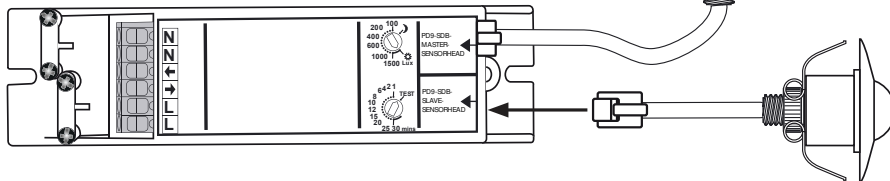

DE EN FR NL

B.E.G. LUXOMAT®

Montageanleitung für PD9-M-1C/S-SDB-IP65-DE / Mounting instruction for PD9-M-1C/S-SDB-IP65-FC /
Mode d'emploi pour PD9-M-1C/S-SDB-IP65-FP / Montagehandleiding voor PD9-M-1C/S-SDB-IP65-IB

Master/Maitre
PD9-M-1C-SDB-IP65-DE/-FC/-FP/-IB

Slave/Esclave
PD9-S-SDB-IP65-DE/-FC/-FP/-IB