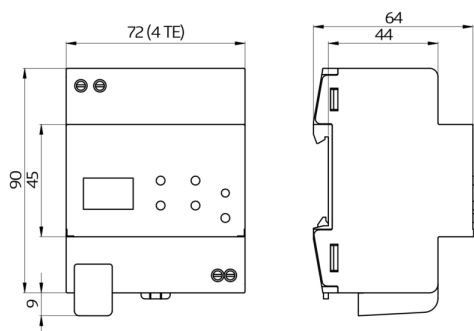

### Datos técnicos

**Tensión de alimentación:** 230 V AC -15/+10% 50 / 60 Hz**Dimensiones:** (4 módulos) 90 x 72 x 64 mm**Consumo de corriente:** 5,5 mA (KNX, típico)**Tensión de salida:** 16 V DC (DALI, típico)**Consumo típico:** 0,9 - 6 W**Grado de protección/Clase:** IP20 / Clase I**Temperatura ambiental:** -5 °C a +45 °C**Carcasa:** PA66

## Dimensiones 93302

---

© 2022 B.E.G. Brück Electronic GmbH