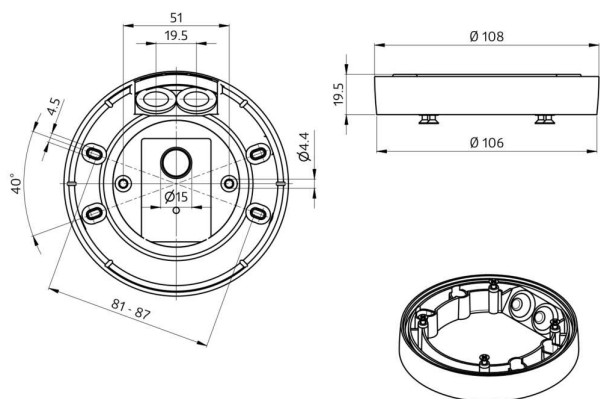

Características Principales

- Zócalo de montaje IP54 para PD2N y PD4N (versión EM)
- Por favor verifique la compatibilidad de los accesorios en la descripción de los productos principales

Datos técnicos

Dimensiones: Ø 109 x 19 mm

Grado de protección/Clase: IP54

Descripción

| Descripción | Color | Referencia | Código EAN |
|--|--------------------------------------|------------|---------------|
| Set de montaje SU IP54 PD2N- / PD4N-EM | blanco | 93307 | 4007529933075 |
| Set de montaje SU IP54 PD2N- / PD4N-EM | antracita mate, similar RAL7016 | 93751 | 4007529937516 |
| Set de montaje SU IP54 PD2N- / PD4N-EM | blanco tráfico mate, similar RAL9016 | 93752 | 4007529937523 |

| Descripción | Color | Referencia | Código EAN |
|---|--------------------------------|------------|---------------|
| Set de montaje SU IP54 PD2N- / PD4N-EM | negro mate, similar RAL9005 | 93753 | 4007529937530 |

Dimensiones 93307

Dimensiones 93751

Dimensiones 93753

Dimensiones 93752