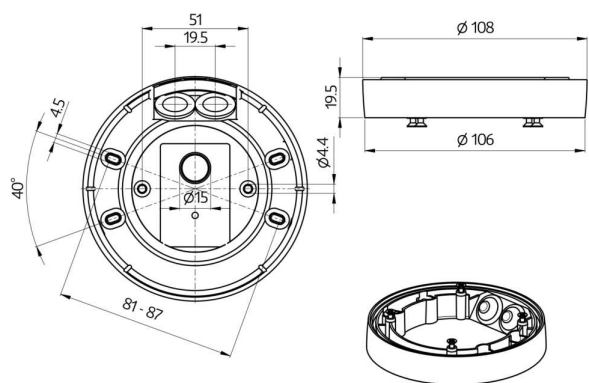

Características Principales

- Zócalo de montaje IP54 para PD2N y PD4N (versión EM)
- Por favor verifique la compatibilidad de los accesorios en la descripción de los productos principales

Datos técnicos

Dimensiones: Ø 109 x 19 mm

Grado de protección/Clase: IP54

Descripción

| Descripción | Color | Referencia | Código EAN |
|--|--------------------------------------|------------|---------------|
| Set de montaje SU IP54 PD2N- / PD4N-EM | blanco | 93307 | 4007529933075 |
| Set de montaje SU IP54 PD2N- / PD4N-EM | antracita mate, similar RAL7016 | 93751 | 4007529937516 |
| Set de montaje SU IP54 PD2N- / PD4N-EM | blanco tráfico mate, similar RAL9016 | 93752 | 4007529937523 |

| Descripción | Color | Referencia | Código EAN |
|---|--------------------------------|------------|---------------|
| Set de montaje SU IP54 PD2N- / PD4N-EM | negro mate, similar RAL9005 | 93753 | 4007529937530 |

Dimensiones 93307

Dimensiones 93751

Dimensiones 93753

Dimensiones 93752