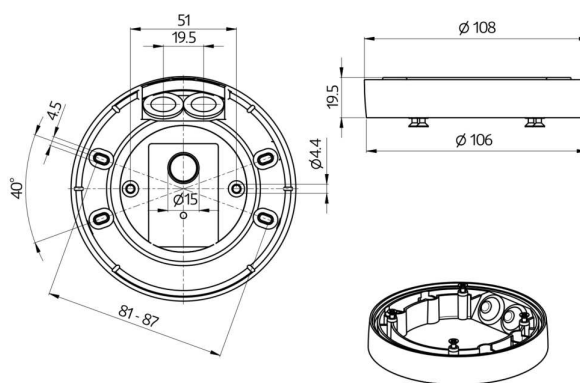

Dimensiones: Ø 109 x 19 mm

Grado de protección/Clase: IP54

Descripción

| Descripción | Color | Referencia | Código EAN |
|--|--------------------------------------|------------|---------------|
| Set de montaje SU IP54 PD2N- / PD4N-EM | blanco | 93307 | 4007529933075 |
| Set de montaje SU IP54 PD2N- / PD4N-EM | antracita mate, similar RAL7016 | 93751 | 4007529937516 |
| Set de montaje SU IP54 PD2N- / PD4N-EM | blanco tráfico mate, similar RAL9016 | 93752 | 4007529937523 |

| Descripción | Color | Referencia | Código EAN |
|---|--------------------------------|------------|---------------|
| Set de montaje SU IP54 PD2N- / PD4N-EM | negro mate, similar RAL9005 | 93753 | 4007529937530 |

Dimensiones 93307

Dimensiones 93751

Dimensiones 93753

Dimensiones 93752