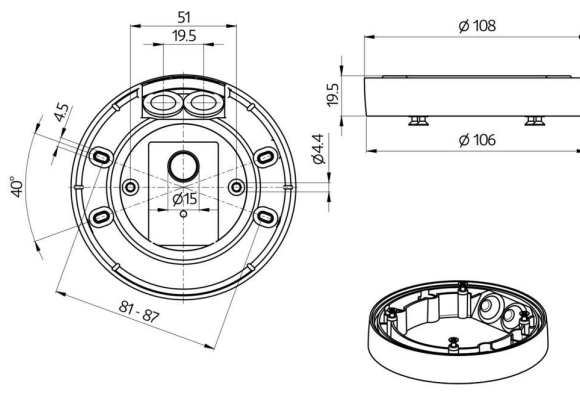

Características Principales

- Zócalo de montaje IP54 para PD2N y PD4N (versión EM)
- Por favor verifique la compatibilidad de los accesorios en la descripción de los productos principales

Datos técnicos

Dimensiones: Ø 109 x 19 mm

Grado de protección/Clase: IP54

Descripción

| Descripción | Color | Referencia | Código EAN |
|--|--------------------------------------|------------|---------------|
| Set de montaje SU IP54 PD2N- / PD4N-EM | blanco | 93307 | 4007529933075 |
| Set de montaje SU IP54 PD2N- / PD4N-EM | antracita mate, similar RAL7016 | 93751 | 4007529937516 |
| Set de montaje SU IP54 PD2N- / PD4N-EM | blanco tráfico mate, similar RAL9016 | 93752 | 4007529937523 |

| Descripción | Color | Referencia | Código EAN |
|---|--------------------------------|------------|---------------|
| Set de montaje SU IP54 PD2N- / PD4N-EM | negro mate, similar RAL9005 | 93753 | 4007529937530 |

Dimensiones 93307

Dimensiones 93751

Dimensiones 93753

Dimensiones 93752