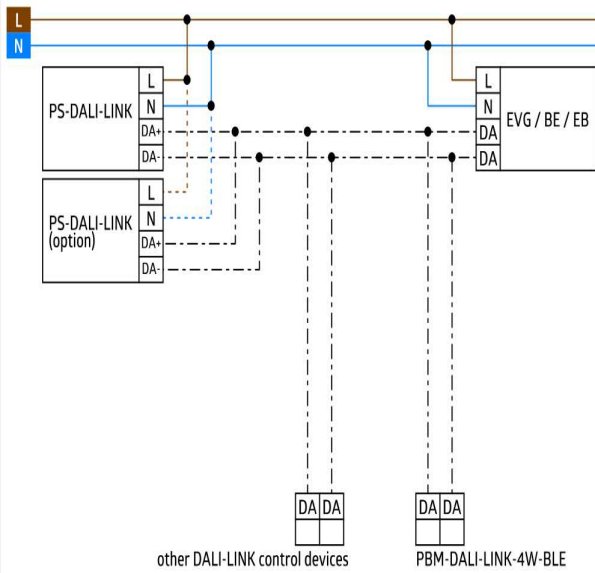

Esquemas de conexión