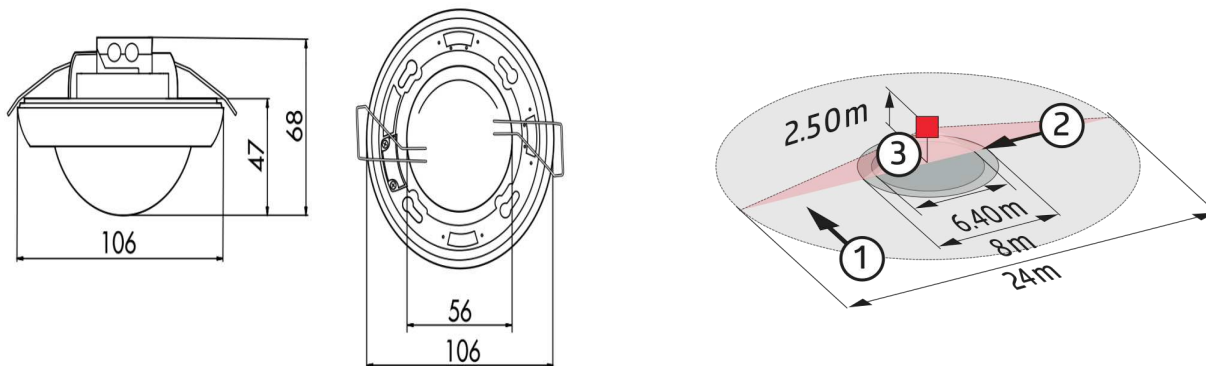

Datos técnicos

Tensión de alimentación: del bus DALI, máx. 22,5 V DC

Dimensiones: Ø 106 x 68 mm

Configuración:	PBM-DALI-LINK-4W-BLE + Smartphone con App DALI-LINK (iOS / Android)
Consumo de corriente:	7 mA
Área de detección:	horizontal 360° (Montaje en techo)
Alcance:	máx. Ø 24 m transversal máx. Ø 8 m frontal máx. Ø 6,4 m Actividad sedentaria
Área de cobertura (movimiento transversal):	450 m ² / 2,5 m Altura de montaje
Altura de montaje min./máx./recomendada:	2 m / 10 m / 2,5 m
Grado de protección/Clase:	IP20 / Clase II
Temperatura ambiental:	-25 °C a +55 °C
Carcasa:	Polycarbonato de alta calidad
Temporización de apagado:	1 s - 120 min
Luz de orientación:	5 - 100 % / 1 min - 120 min / ∞
Nivel de luminosidad deseado:	10 - 2500 Lux

Dimensiones 93377

Área de detección

- 1: Avance transversal
- 2: Avance frontal
- 3: Actividad sedentaria

Esquemas de conexión