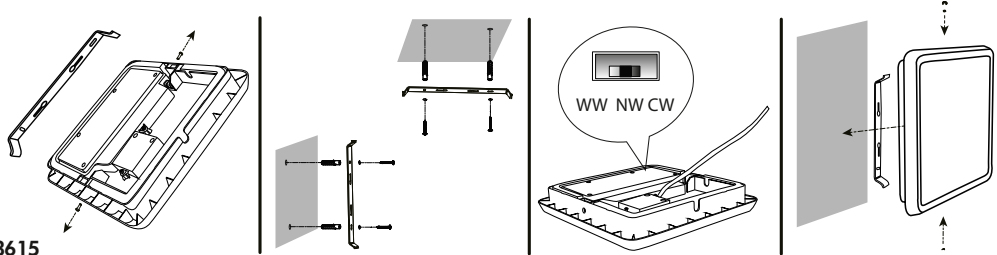

Montage	Mounting	Montage	Montage

93615

Einstellung Lichtfarbe WW: warmweiß 3000K NW: neutralweiß 4000K CW: tagslichtweiß 5700K	Setting Light colours WW: Warm white 3000K NW: Neutral white 4000K CW: Cold white 5700K	Réglage Couleurs WW: Blanc chaud 3000K NW: Blanc neutre 4000K CW: Blanc froid 5700K	Instelling Kleurtemperaturen WW: warm wit 3000K NW: neutraal wit 4000K CW: koud wit 5700K
EU-Konformitätserklärung Das Produkt erfüllt die Richtlinien über - die elektromagnetische Verträglichkeit (2014/30/EU) - die Niederspannung (2014/35/EU) - die Beschränkung der Verwendung bestimmter gefährlicher Stoffe in Elektro- und Elektronikgeräten (2011/65/EU)	EU Declaration of conformity This product respects the directives concerning - electromagnetic compatibility (2014/30/EU) - low voltage (2014/35/EU) - restriction of the use of certain hazardous substances in electrical and electronic equipment (2011/65/EU)	Déclaration de conformité UE Ce produit répond aux directives sur - la compatibilité électromagnétique (2014/30/UE) - la basse tension (2014/35/UE) - la restriction de l'utilisation de certaines substances dangereuses dans les appareils électriques et électroniques (2011/65/UE)	EU-Conformiteitsverklaring Dit product beantwoordt aan de volgende richtlijnen - Elektromagnetische compatibiliteit (2014/30/EU) - Laagspanning (2014/35/EU) - Verbod op gebruik van gevaarlijke chemicaliën in elektrische en elektronische apparatuur (2011/65/EU)