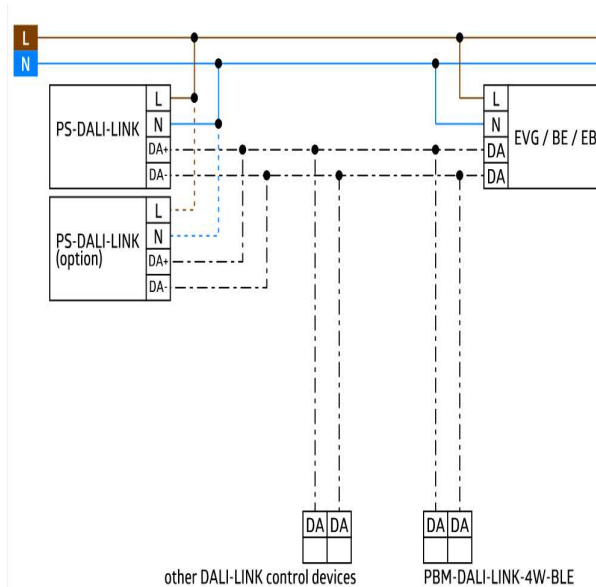

DALI-LINK - Starterset

STARTERSET-DALI-LINK-SMALL-OFFICE

Referencia 93840

Características Principales

- Starterset DALI-LINK - solución para estancias individuales
- Módulo de pulsador DALI con 4 entradas y conectividad Bluetooth para montaje oculto en caja de mecanismos.
- Multisensor DALI ultraplano (sólo 0,85 mm visibles tras montaje) y direccionable, con controlador de aplicación DALI integrado
- Fuente de alimentación DALI del sistema DALI-LINK para estancias individuales. Montaje en falso techo

Datos técnicos

Tensión de alimentación: 110 - 277 V AC**Incluido de serie:** PS-DALI-LINK-FT, PBM-DALI-LINK-4W-BLE, PD11-DALI-LINK-FLAT

Descripción

Descripción	Color	Referencia	Código EAN
STARTERSET-DALI-LINK-SMALL-OFFICE		93840	4007529938407

Accesorios

Descripción	Color	Referencia	Código EAN
PS-DALI-LINK-DE	blanco	92846	4007529928460

Descripción	Color	Referencia	Código EAN
PD11-DALI-LINK-FLAT	blanco mate, similar RAL9010	93068	4007529930685
PBM-DALI-LINK-4W-BLE	-	92732	4007529927326

Área de detección

Esquemas de conexión