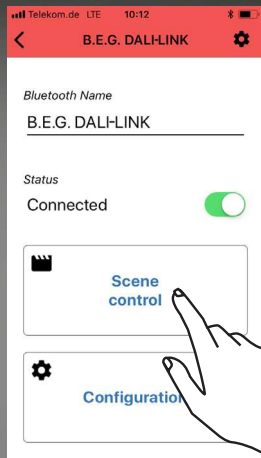

# 3.3.

Ändern Sie Geräteparameter wie gewünscht!

Change device parameters at will!

Changez les paramètres des participants comme vous le souhaitez !

# 4.1.

Erstellen Sie Szenen!  
Create scenes!  
Configurez des scènes !