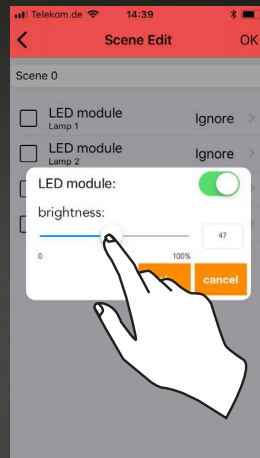

# 3.3.

Ändern Sie Geräteparameter wie gewünscht!

Change device parameters at will!

Changez les paramètres des participants comme vous le souhaitez !

# 4.1.

Erstellen Sie Szenen!  
Create scenes!  
Configurez des scènes !