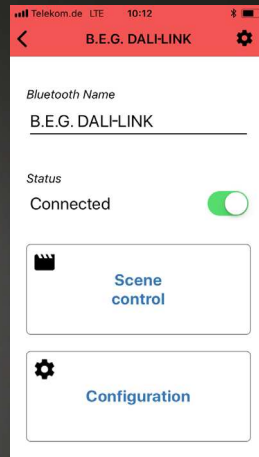

# 2.2. Sprache wählen! Select language! Choisissez la langue !

# 2.3.

Raum/Ort benennen!  
Name room/location!  
Nommez le lieu / pièce !

# 2.4.

Nutzen Sie „123456“ zum Koppeln!  
Use “123456” for pairing!  
Utilisez « 123456 » pour jumeler !