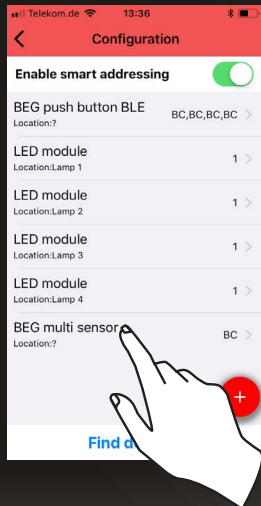

# 3.1.

Finden/adressieren Sie Geräte!  
Find/address devices!  
Trouvez/Adressez les participants !

# 3.2.

Benennen und gruppieren Sie Geräte!  
Name and assign group id's to the devices!  
Nommez et Groupez les participants !

# 3.3.

Ändern Sie Geräteparameter wie gewünscht!

Change device parameters at will!

Changez les paramètres des participants comme vous le souhaitez !