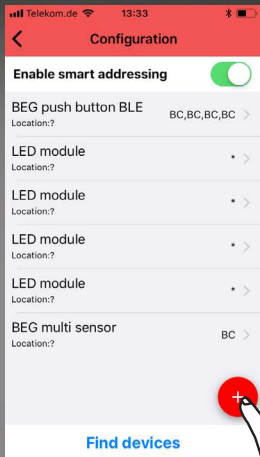

3.2.

Benennen und gruppieren Sie Geräte!
Name and assign group id's to the devices!
Nommez et Groupez les participants !