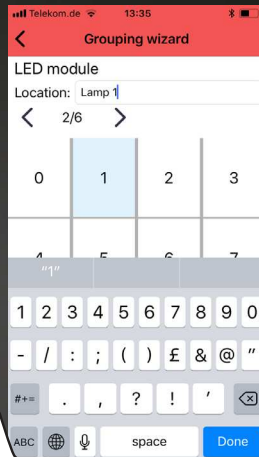

3.2.

Benennen und gruppieren Sie Geräte!
Name and assign group id's to the devices!
Nommez et Groupez les participants !