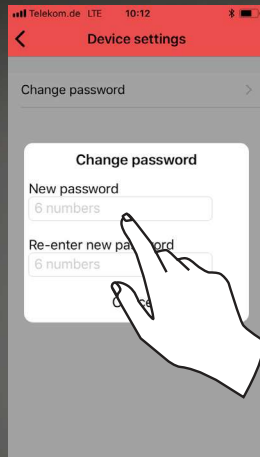

2.5.

Passwort ändern!
Change password!
Changez le mot de passe !