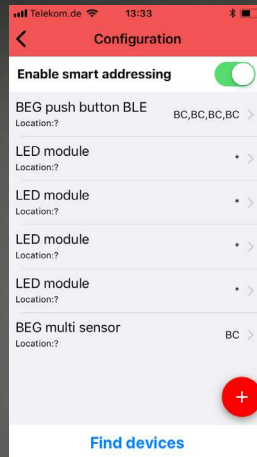

3.1.

Finden/adressieren Sie Geräte!
Find/address devices!
Trouvez/Adressez les participants !