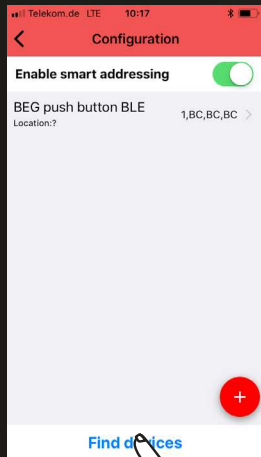

3.1.

Finden/adressieren Sie Geräte!
Find/address devices!
Trouvez/Adressez les participants !