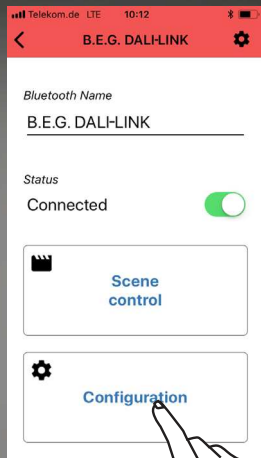

# 2.4.

Nutzen Sie „123456“ zum Koppeln!  
Use “123456” for pairing!  
Utilisez « 123456 » pour jumeler !

# 2.6.

Konfigurationsmodus mit QR-Code freischalten!  
Unlock configuration mode with QR code!  
Entrez dans le mode configuration avec le QR-Code !