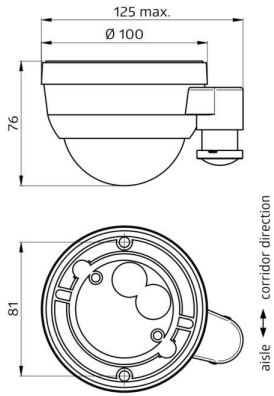

Datos técnicos

Tensión de alimentación: del bus DALI, máx. 22,5 V DC

Dimensiones: Ø 101 x 76 mm

Consumo de corriente:	7 mA
Área de detección:	horizontal 360° oval (Montaje en techo)
Alcance:	30 m x 19 m
Área de cobertura (movimiento transversal):	440 m ² / 14 m Altura de montaje
Altura de montaje min./máx./recomendada:	5 m / 16 m / 14 m
Grado de protección/Clase:	IP54 / Clase II
Temperatura ambiental:	-25 °C a +50 °C
Carcasa:	Polycarbonato de alta calidad
Temporización de apagado:	1 s - 120 min
Luz de orientación:	5 - 100 % / 1 min - 120 min / ∞
Nivel de luminosidad deseado:	10 - 2500 Lux

Dimensiones 93845

Área de detección

- 1: Avance transversal
- 2: Avance frontal

Área de detección

- 1: Avance transversal
- 2: Avance frontal

Esquemas de conexión