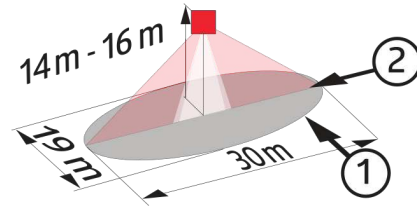

Datos técnicos

Tensión de alimentación: del bus DALI, máx. 22,5 V DC

Dimensiones: Ø 101 x 76 mm

Consumo de corriente:	7 mA
Área de detección:	horizontal 360° oval (Montaje en techo)
Alcance:	30 m x 19 m
Área de cobertura (movimiento transversal):	440 m ² / 14 m Altura de montaje
Altura de montaje min./máx./recomendada:	5 m / 16 m / 14 m
Grado de protección/Clase:	IP54 / Clase II
Temperatura ambiental:	-25 °C a +50 °C
Carcasa:	Polycarbonato de alta calidad
Temporización de apagado:	1 s - 120 min
Luz de orientación:	5 - 100 % / 1 min - 120 min / ∞
Nivel de luminosidad deseado:	10 - 2500 Lux

Dimensiones 93845

Área de detección

- 1: Avance transversal
- 2: Avance frontal

Área de detección

- 1: Avance transversal
- 2: Avance frontal

Esquemas de conexión