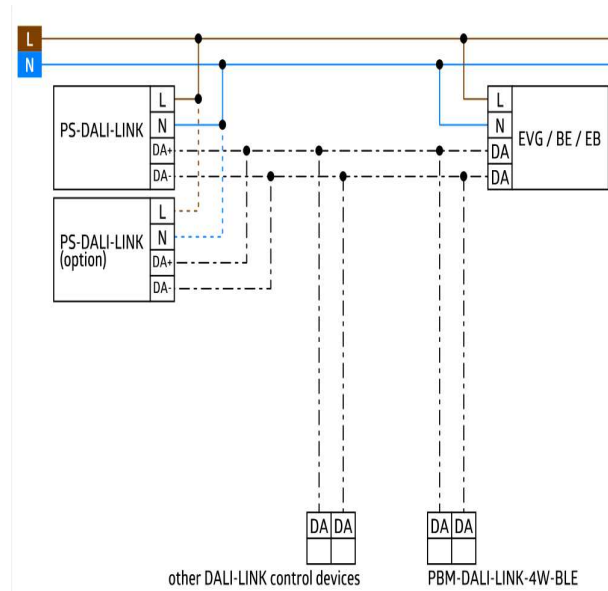

DALI-LINK - Controladores

PD4-DALI-LINK-GH-SU

blanco mate , Referencia
93845

Características Principales

- Multisensor DALI especial para grandes alturas para montaje en superficie
- Alimentado vía bus DALI
- Sensor crepuscular telescópico externo, que permite una medición exacta del nivel de luz ambiental y, por tanto, una regulación constante de la luz hasta 16 m de altura.
- Potentes LED de localización para una puesta en funcionamiento rápida y segura
- Versión Multimaster
- Salida lógica de conmutación o regulación
- Guided Light, Soft-Start PLUS, Luz de orientación PLUS
- Programa de fábrica para una fácil verificación de la instalación
- Perfecta integración como sensor multimaster para el control de iluminación en la solución DALI para estancias individuales B.E.G. LUXOMAT® net DALI-LINK
- El acceso a todas las funciones sólo es posible en combinación con otros productos de la familia B.E.G. LUXOMAT® net DALI-LINK
- **En caso de instalación en pasillos con estanterías de gran altura, los detectores deben ubicarse siempre en las entradas de los mismos, cubriendo con carátulas obturadoras la parte de la lente del detector que da hacia fuera del pasillo, con el fin de evitar el encendido de la iluminación cuando hay movimiento en pasillos transversales adyacentes.**

Dimensiones 93845

Área de detección

- 1: Avance transversal
- 2: Avance frontal

Área de detección

- 1: Avance transversal
- 2: Avance frontal

Esquemas de conexión