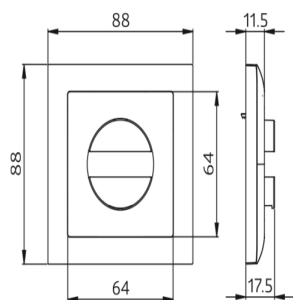

### Datos técnicos

**Dimensiones:** 88 x 88 mm, Interior 63 x 63 mm

**Grado de protección/Clase:** IP20 / Clase II

Dimensiones 94341

Dimensiones 94343

Dimensiones 94342

Dimensiones 94344