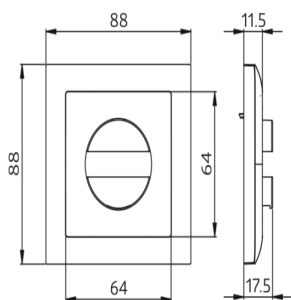

### Datos técnicos

**Dimensiones:** 88 x 88 mm, Interior 63 x 63 mm

**Grado de protección/Clase:** IP20 / Clase II

Dimensiones 94341

Dimensiones 94343

Dimensiones 94342

Dimensiones 94344