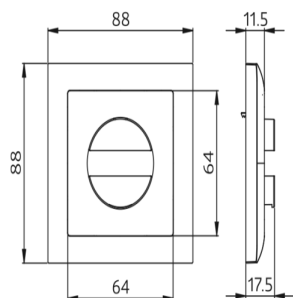

### Datos técnicos

**Dimensiones:** 88 x 88 mm, Interior 63 x 63 mm

**Grado de protección/Clase:** IP20 / Clase II

Dimensiones 94341

Dimensiones 94343

Dimensiones 94342

Dimensiones 94344