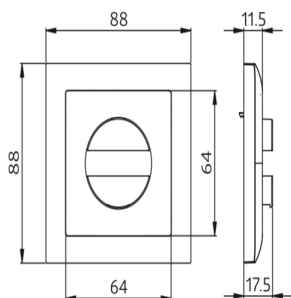

### Datos técnicos

**Dimensiones:** 88 x 88 mm, Interior 63 x 63 mm

**Grado de protección/Clase:** IP20 / Clase II

Dimensiones 94341

Dimensiones 94343

Dimensiones 94342

Dimensiones 94344