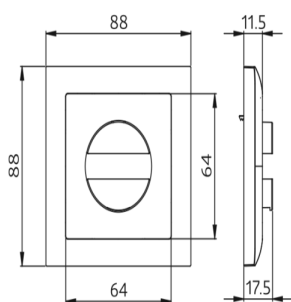

Datos técnicos

Dimensiones: 88 x 88 mm, Interior 63 x 63 mm

Grado de protección/Clase: IP20 / Clase II

Descripción

Descripción	Color	Referencia	Código EAN
Marco embellecedor IP20 Indoor 140-L	blanco puro brillo, similar RAL9010	94342	4007529943425
Marco embellecedor IP20 Indoor 140-L	antracita mate, similar RAL7021	94341	4007529943418

Dimensiones 94341

Dimensiones 94343

Dimensiones 94342

Dimensiones 94344