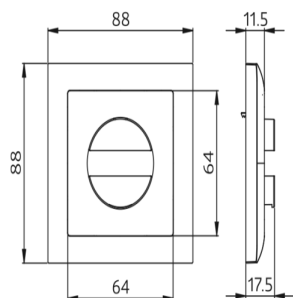

Datos técnicos

Dimensiones: 88 x 88 mm, Interior 63 x 63 mm

Grado de protección/Clase: IP20 / Clase II

Descripción

Descripción	Color	Referencia	Código EAN
Marco embellecedor IP20 Indoor 140-L	blanco puro brillo, similar RAL9010	94342	4007529943425
Marco embellecedor IP20 Indoor 140-L	antracita mate, similar RAL7021	94341	4007529943418

Dimensiones 94341

Dimensiones 94343

Dimensiones 94342

Dimensiones 94344