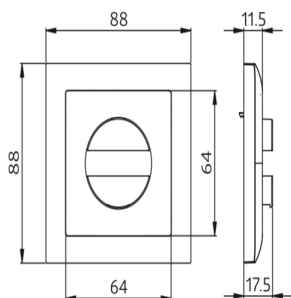

Datos técnicos

Dimensiones: 88 x 88 mm, Interior 63 x 63 mm

Grado de protección/Clase: IP20 / Clase II

Descripción

Descripción	Color	Referencia	Código EAN
Marco embellecedor IP20 Indoor 140-L	blanco puro brillo, similar RAL9010	94342	4007529943425
Marco embellecedor IP20 Indoor 140-L	antracita mate, similar RAL7021	94341	4007529943418

Dimensiones 94341

Dimensiones 94343

Dimensiones 94342

Dimensiones 94344