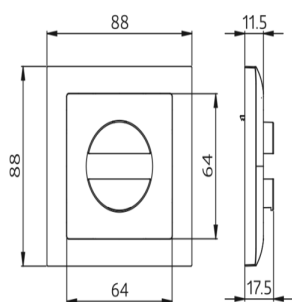

Datos técnicos

Dimensiones: 88 x 88 mm, Interior 63 x 63 mm

Grado de protección/Clase: IP20 / Clase II

Descripción

Descripción	Color	Referencia	Código EAN
Marco embellecedor IP20 Indoor 140-L	blanco puro brillo, similar RAL9010	94342	4007529943425
Marco embellecedor IP20 Indoor 140-L	antracita mate, similar RAL7021	94341	4007529943418

Dimensiones 94341

Dimensiones 94343

Dimensiones 94342

Dimensiones 94344