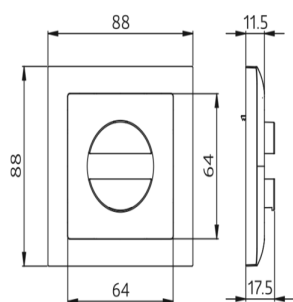

Datos técnicos

Dimensiones: 88 x 88 mm, Interior 63 x 63 mm

Grado de protección/Clase: IP20 / Clase II

Descripción

Descripción	Color	Referencia	Código EAN
Marco embellecedor IP20 Indoor 140-L	blanco puro brillo, similar RAL9010	94342	4007529943425
Marco embellecedor IP20 Indoor 140-L	antracita mate, similar RAL7021	94341	4007529943418

Dimensiones 94341

Dimensiones 94343

Dimensiones 94342

Dimensiones 94344