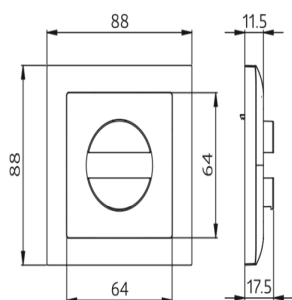

Datos técnicos

Dimensiones: 88 x 88 mm, Interior 63 x 63 mm

Grado de protección/Clase: IP20 / Clase II

Descripción

Descripción	Color	Referencia	Código EAN
Marco embellecedor IP20 Indoor 140-L	blanco puro brillo, similar RAL9010	94342	4007529943425
Marco embellecedor IP20 Indoor 140-L	antracita mate, similar RAL7021	94341	4007529943418

Dimensiones 94341

Dimensiones 94343

Dimensiones 94342

Dimensiones 94344