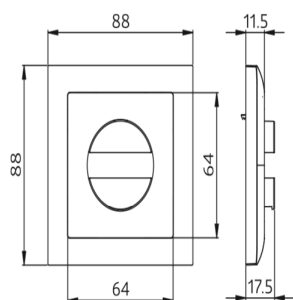

Datos técnicos

Dimensiones: 88 x 88 mm, Interior 63 x 63 mm

Grado de protección/Clase: IP20 / Clase II

Descripción

Descripción	Color	Referencia	Código EAN
Marco embellecedor IP20 Indoor 140-L	blanco puro brillo, similar RAL9010	94342	4007529943425
Marco embellecedor IP20 Indoor 140-L	antracita mate, similar RAL7021	94341	4007529943418

Dimensiones 94341

Dimensiones 94343

Dimensiones 94342

Dimensiones 94344