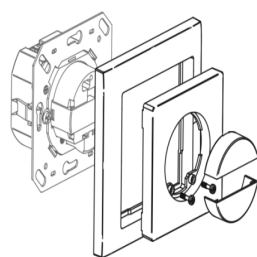

Dimensiones 94342

Dimensiones 94344