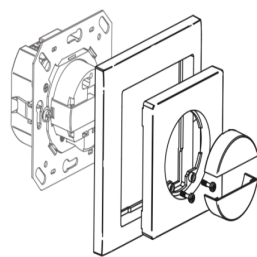

Descripción	Color	Referencia	Código EAN
Marco embellecedor IP20 Indoor 140-L	blanco puro mate, similar RAL9010	94343	4007529943432
Marco embellecedor IP20 Indoor 140-L	blanco perla mate, similar RAL1013	94344	4007529943449

Dimensiones 94341

Dimensiones 94343