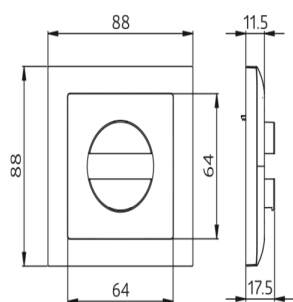

Datos técnicos

Dimensiones: 88 x 88 mm, Interior 63 x 63 mm

Grado de protección/Clase: IP20 / Clase II

Descripción

| Descripción | Color | Referencia | Código EAN |
|--------------------------------------|-------------------------------------|------------|---------------|
| Marco embellecedor IP20 Indoor 140-L | blanco puro brillo, similar RAL9010 | 94342 | 4007529943425 |
| Marco embellecedor IP20 Indoor 140-L | antracita mate, similar RAL7021 | 94341 | 4007529943418 |

Dimensiones 94341

Dimensiones 94343

Dimensiones 94342

Dimensiones 94344