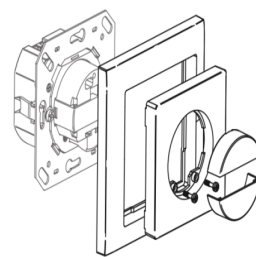

Descripción	Color	Referencia	Código EAN
Marco embellecedor IP20 Indoor 140-L	blanco puro mate, similar RAL9010	94343	4007529943432
Marco embellecedor IP20 Indoor 140-L	blanco perla mate, similar RAL1013	94344	4007529943449

Dimensiones 94341

Dimensiones 94343