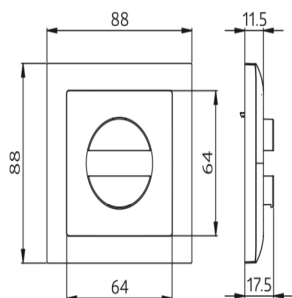

Datos técnicos

Dimensiones: 88 x 88 mm, Interior 63 x 63 mm

Grado de protección/Clase: IP20 / Clase II

Descripción

| Descripción | Color | Referencia | Código EAN |
|--------------------------------------|-------------------------------------|------------|---------------|
| Marco embellecedor IP20 Indoor 140-L | blanco puro brillo, similar RAL9010 | 94342 | 4007529943425 |
| Marco embellecedor IP20 Indoor 140-L | antracita mate, similar RAL7021 | 94341 | 4007529943418 |

Dimensiones 94341

Dimensiones 94343

Dimensiones 94342

Dimensiones 94344