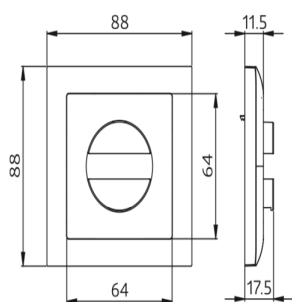

Datos técnicos

Dimensiones: 88 x 88 mm, Interior 63 x 63 mm

Grado de protección/Clase: IP20 / Clase II

Descripción

| Descripción | Color | Referencia | Código EAN |
|--------------------------------------|-------------------------------------|------------|---------------|
| Marco embellecedor IP20 Indoor 140-L | blanco puro brillo, similar RAL9010 | 94342 | 4007529943425 |
| Marco embellecedor IP20 Indoor 140-L | antracita mate, similar RAL7021 | 94341 | 4007529943418 |

Dimensiones 94341

Dimensiones 94343

Dimensiones 94342

Dimensiones 94344