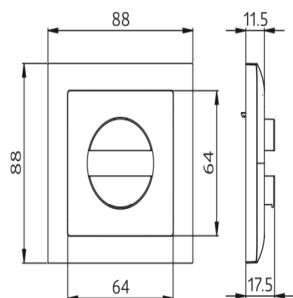

Datos técnicos

Dimensiones: 88 x 88 mm, Interior 63 x 63 mm

Grado de protección/Clase: IP20 / Clase II

Descripción

| Descripción | Color | Referencia | Código EAN |
|--------------------------------------|-------------------------------------|------------|---------------|
| Marco embellecedor IP20 Indoor 140-L | blanco puro brillo, similar RAL9010 | 94342 | 4007529943425 |
| Marco embellecedor IP20 Indoor 140-L | antracita mate, similar RAL7021 | 94341 | 4007529943418 |

Dimensiones 94341

Dimensiones 94343

Dimensiones 94342

Dimensiones 94344