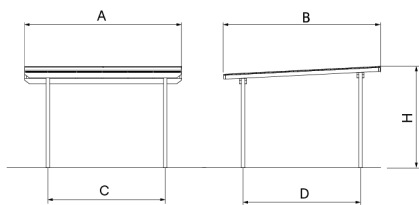

Pérgola de 4000x4000 en madera de pino Oregón Europeo (Douglas): pilares de 90x90, vigas de 140x45, viguetas de 100x45 y tabla machihembrada de 115x21. Acabado lasur, 100 % natural a base de aceites y resinas vegetales, con protector ultravioleta color roble dorado. Cubierta asfáltica (tela asfáltica) color marrón otoño. Tornillería de acero inoxidable y anclajes galvanizados en caliente.