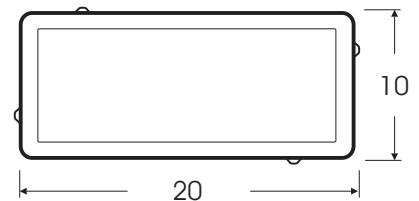

| TIPO DE PIEZA Denominación | DIMENSIONES MODULARES EN CM. | | | m ² / Palet | Und./ Palet | PESO KGS. APROX. PALET |
|-------------------------------|---------------------------------|------|------|------------------------|-------------|---------------------------|
| | LOG. | ANC. | ALT. | | | |
| ADOQUIN HOLANDA | 20 | 10 | 6 | 8,40 | 420 | 1168 |
| | | | | | | |