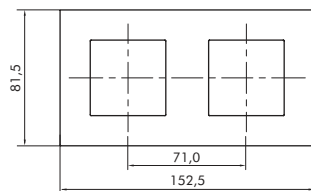

MARCOS - DIMENSIONES (mm)

QUADRO 45

SIMPLE

DOBLE

TRIPLE

CUÁDRUPLE

QUADRO 45

*diseño Siza Vieira*

SV SIMPLE

SV DOBLE

SV TRIPLE

SV CUÁDRUPLE