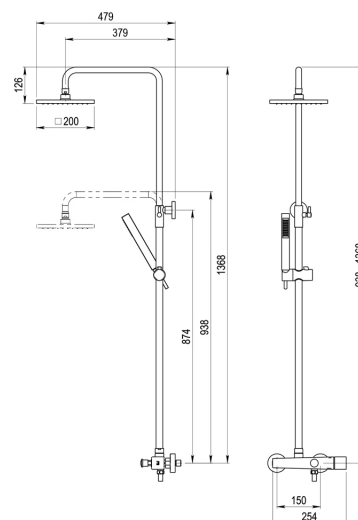

FICHA TÉCNICA

Columna ducha mezcladora Zen rociador cuadrado 200 mm y flexo PVC

Con columna, rociador 200 mm en inox y flexo PVC.

CARACTERÍSTICAS

- **Cartucho:** Cartucho sellado mezclador con discos cerámicos de diámetro 35 mm.
- **Columna regulable:** Columna regulable en altura (telescópica).
- **Entrada y salida:** Entrada G3/4 hembra.
- **Presión mínima de uso:** Presión mínima de uso: 0,5 bar.
- **Temperatura admisible:** Temperatura admisible de agua: los materiales que componen las piezas de los grifos pueden soportar una temperatura máxima de 70°C.

MODELO

Ref: 57050200 Cromo

ACCESORIOS

NORMATIVA

certificado iso 9001 pruebas dimensionales estanqueidad e hidraulicas cumpliendo con el cte resistencia a la niebla salina 200 horas segun norma iso 9227 no aplica para grifos en acabado color