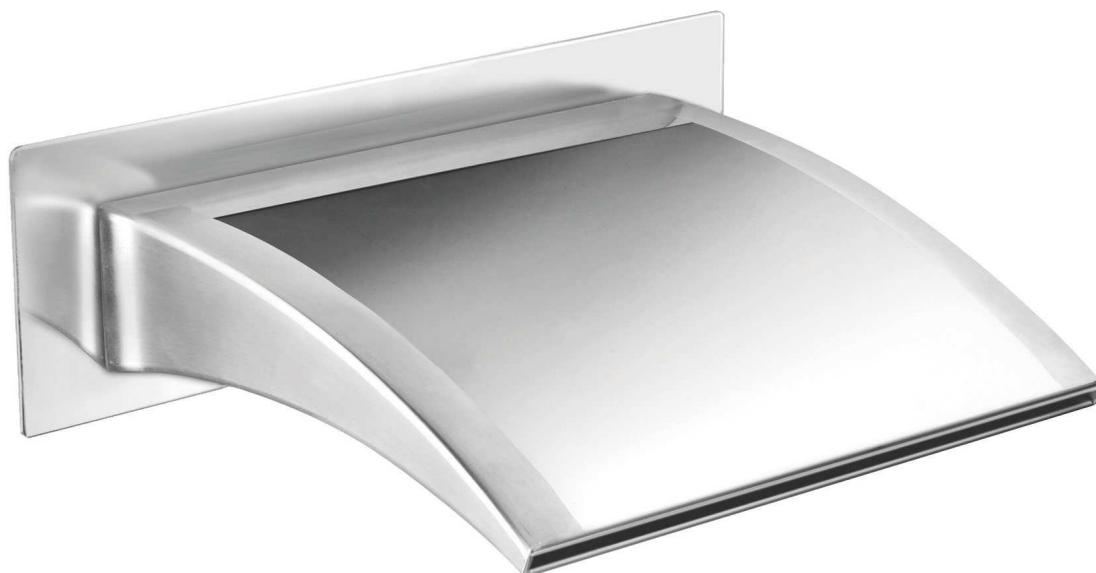

**FICHA DE PRODUCTO / PRODUCT SHEET**

**Caño cascada ZEN / Waterfall spout**

**ref: 66705**

*Inox brillo Shine inox*

**NORMATIVA**

- Certificado ISO 9001:2008.
- Pruebas dimensionales, estanqueidad e hidráulicas. Cumpliendo con el CTE.
- Resistencia a la niebla salina 200 horas, según norma ISO-9227.
- Tratamiento exterior: Niquelado y cromado conforme a la norma EN-248.
- Materiales: El latón empleado en la fabricación de nuestros grifos cumple las normas EN-12164, EN-12165 y EN-1982.

**STANDARS**

- Certificado ISO 9001:2008.
- Dimensional, leaks and hydraulic checks. Complying with the CTE.
- EN ISO 9227: Corrosion test in artificial atmospheres. Salt spray test.
- EN 248: Sanitary tapware. General specifications for electrodeposited coatings of Ni-Cr.
- Materials: Brass used in the manufacture according to EN-12164, EN-12165 and EN-1982 standards.