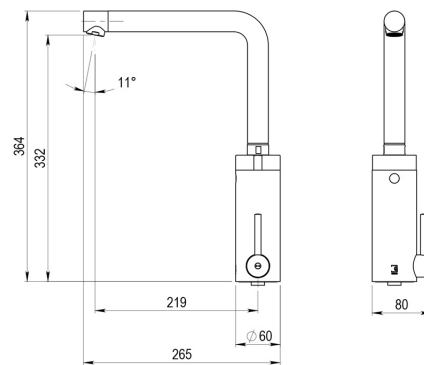

# Grifo cocina Theo Elec transformador

Grifo electrónico mezclador con cédula de detención para cocina instalación repisa.

## CARACTERÍSTICAS

- **Cartucho:** Cartucho sellado mezclador con discos cerámicos de diámetro 35 mm.
- **Caudal:** Caudal 20,9 l/min a 3 bar y máxima apertura.
- **Cierre:** Cierre por presencia.
- **Entrada y salida:** Entrada G1/2 hembra.
- **Temperatura admisible:** Temperatura admisible de agua: los materiales que componen las piezas de los grifos pueden soportar una temperatura máxima de 70°C.
- **Tipo de certificado:** \*Marcado CE.